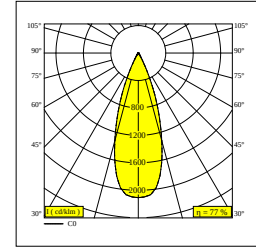

## SPY II 39 ON 2 48V SOFT CRI90 3000-1800K 35° MDL DIM

12303722MD00-90D2W1-2704040404-0000

**i** На изображении показаны варианты отделки по умолчанию. Информацию о выбранных вариантах отделки по компонентам см. в спецификациях ниже.