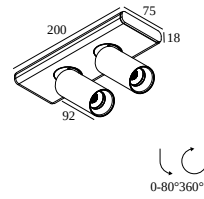

SPY II 39 ON 2 48V SOFT CRI90 3000-1800K 35° MDL DIM

12303722MD00-90D2W1-2704040404-0000