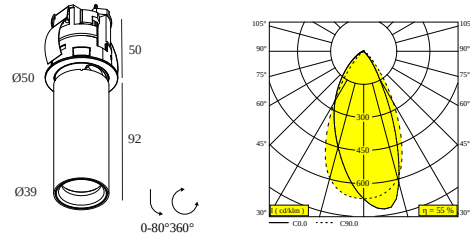

i La imagen muestra los acabados predeterminados. Consulte las especificaciones a continuación para ver los acabados seleccionados por pieza.

Acabados seleccionados por pieza

Blanco (26)

Blanco (26)

Blanco (26)

Blanco (26)

[Ver en el sitio web](#)

Información general

UBICACIÓN	interior
INSTALACIÓN	Techo Semiempotrado
FORMA/TAMAÑO DE CORTE (MM)	redondo - 44mm
PROFUNDIDAD EMPOTRADA (MM)	60mm
GROSOR DE LA SUPERFICIE DE MONTAJE (MM)	min. 9mm
PROTECCIÓN DE INGRESO	IP20
PESO (KG)	0.2
CAPACIDAD DE AJUSTE	0° to 80° giratorio, 360° orientable
INFORMACIÓN	Excl. LED power supply 350mA

Información eléctrica

CLASE	III
TIPO DE ATENUACIÓN	dependiendo del tipo de fuente de alimentación externa
CLASIFICACIÓN ENERGÉTICA	F

Información de la fuente de luz

LIGHTSOURCE NAME	LED
FUENTE DE LUZ	LED array 6W / CRI>90 (R9: 50) / 3000K-1800K / 623lm
TM-30-15 VALUES	rf: 90 / Rg: 99
SDCM	SDCM2
GRUPO DE RIESGO	RG1
LM80	L90B10 > 50000
BEAMANGLE	NA
INFORMACIÓN TÉCNICA LED (FUENTE DE LUZ)	623lm // 6W // 105lm/W
INFORMACIÓN TÉCNICA LED (LUMINARIA)	341lm // 6,9W // 49lm/W