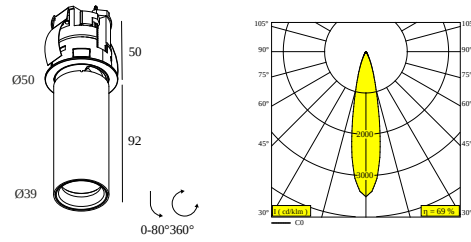

i La imagen muestra los acabados predeterminados. Consulte las especificaciones a continuación para ver los acabados seleccionados por pieza.

Acabados seleccionados por pieza

Blanco (26)

Blanco (26)

Blanco (26)

Blanco (26)

Blanco (26)

[Ver en el sitio web](#)

Información general	
UBICACIÓN	interior
INSTALACIÓN	Techo Semiempotrado
FORMA/TAMAÑO DE CORTE (MM)	redondo - 44mm
PROFUNDIDAD EMPOTRADA (MM)	60mm
GROSOR DE LA SUPERFICIE DE MONTAJE (MM)	min. 9mm
PROTECCIÓN DE INGRESO	IP20
PESO (KG)	0.2
CAPACIDAD DE AJUSTE	0° to 80° giratorio, 360° orientable
INFORMACIÓN	Excl. LED power supply 350mA
Información eléctrica	
CLASE	III
TIPO DE ATENUACIÓN	dependiendo del tipo de fuente de alimentación externa
CLASIFICACIÓN ENERGÉTICA	F
Información de la fuente de luz	
LIGHTSOURCE NAME	LED
FUENTE DE LUZ	LED array 6W / CRI>90 (R9: 50) / 3000K-1800K / 623lm
TM-30-15 VALUES	rf: 90 / Rg: 99
SDCM	SDCM2
GRUPO DE RIESGO	RG1
LM80	L90B10 > 50000
BEAMANGLE	19°
INFORMACIÓN TÉCNICA LED (FUENTE DE LUZ)	623lm // 6W // 105lm/W
INFORMACIÓN TÉCNICA LED (LUMINARIA)	432lm // 6,9W // 63lm/W