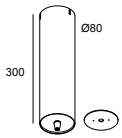

321 217 93 FBR

Power box

#

321 55 312 ED1 B SUPERLOOP POWERBOX H8 1200mA DIM1 B

1

321 55 312 ED1 W SUPERLOOP POWERBOX H8 1200mA DIM1 W

1

321 55 317 ED1 B SUPERLOOP POWERBOX H8 1700mA DIM1 B