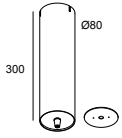

SUPERLOOP HC 170 SPR 930 FBR

321 217 93 FBR

Power box

#

321 55 312 ED1 B SUPERLOOP POWERBOX H8 1200mA DIM1 B

1 ☐

321 55 312 ED1 W SUPERLOOP POWERBOX H8 1200mA DIM1 W

1 ☐