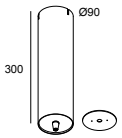

20548 0025 B SUPERLOOP POWERBOX H9 1200mA DIM5 B

1 ☐

20548 0025 W SUPERLOOP POWERBOX H9 1200mA DIM5 W

1 ☐