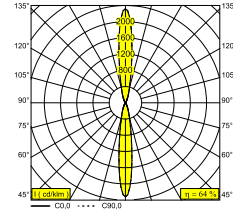

SPY 39 W X DOWN-UP 93013

24147 9310 B

AVAILABLE IN

ALU GREY 24147 9310 A

BLACK 24147 9310 B

FLEMISH BRONZE OUTDOOR 24147 9310 FBRX

ANTHRACITE 24147 9310 N

WHITE 24147 9310 W

Electrical info

ELECTRICAL	220-240V / 50-60Hz
CLASS	II
POWER SUPPLY	YES
DIM TYPE	non-dimmable
ENERGY CLASS	E

Lightsource info

LIGHTSOURCE NAME	LED
LIGHTSOURCE	2 x (LED array 3,9W / CRI>90 (R9: 55) / 3000K / 385lm)
TM-30 VALUES	rf: 92 / Rg: 98
SDCM	SDCM2
RISKGROUP	RG2 (threshold 0,6m)
LM80	L90B10 > 41000
BEAMANGLE	13°
LED TECHNICS (LIGHT SOURCE)	770lm // 7,8W // 98lm/W
LED TECHNICS (LUMINAIRE)	495lm // 9W // 55lm/W