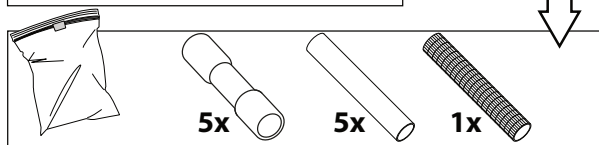

XY180 S121 DIM1

DEEL
PARTIE
TEIL
PART
PARTE
PARTE **A**

 **IP20**
 Beschermd tegen vaste voorwerpen die groter zijn dan 12 mm
 Protégé contre les objets solides de plus de 12 mm
 Geschützt gegen Festkörper größer als 12 mm
 Protected against solid objects greater than 12 mm
 Protegido contra objetos sólidos superiores a 12 mm
 Protetto contro oggetti solidi più grandi di 12 mm