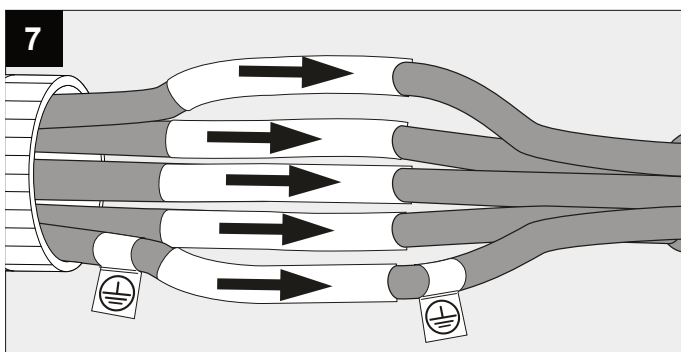

XY180 S121 DIM1

DEEL
PARTIE
TEIL
PART
PARTE
PARTE **A**

 **IP20**
 Beschermd tegen vaste voorwerpen die groter zijn dan 12 mm
 Protégé contre les objets solides de plus de 12 mm
 Geschützt gegen Festkörper größer als 12 mm
 Protected against solid objects greater than 12 mm
 Protegido contra objetos sólidos superiores a 12 mm
 Protetto contro oggetti solidi più grandi di 12 mm

 Voorzien van aardingsaansluiting
 Avec mise à la terre
 Ausgerüstet mit Erdungsanschluss
 Provided with grounding
 Con la toma de tierra
 Con presa a terra

De verlichtingsbron van dit verlichtingstoestel zal enkel door de fabrikant of door de fabrikant aangestelde installateur vervangen worden.