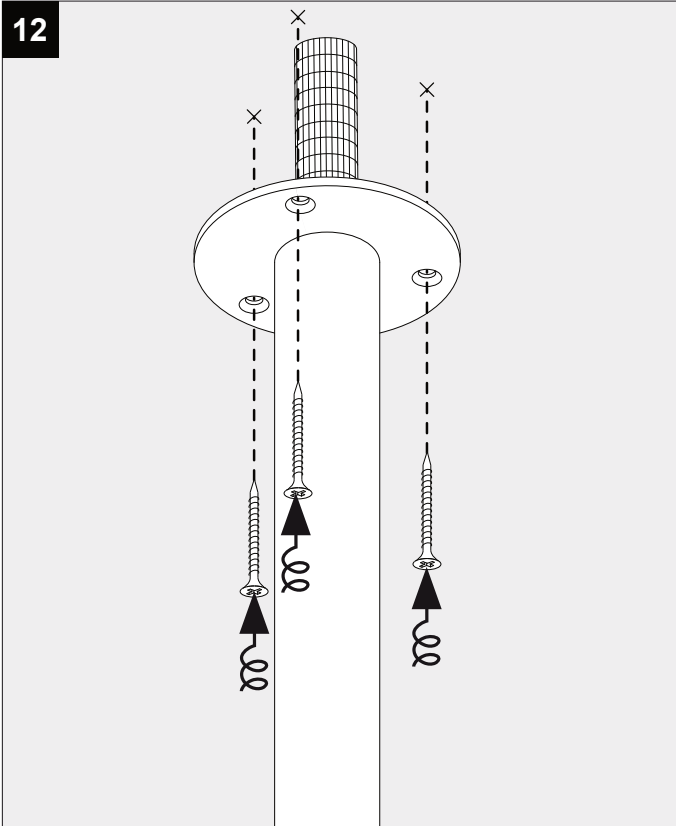

XY180 S121 DIM1

DEEL
PARTIE
TEIL
PART
PARTE
PARTE **A**

 **IP20**
 Beschermd tegen vaste voorwerpen die groter zijn dan 12 mm
 Protégé contre les objets solides de plus de 12 mm
 Geschützt gegen Festkörper größer als 12 mm
 Protected against solid objects greater than 12 mm
 Protegido contra objetos sólidos superiores a 12 mm
 Protetto contro oggetti solidi più grandi di 12 mm

 Voorzien van aardingsaansluiting
 Avec mise à la terre
 Ausgerüstet mit Erdungsanschluss
 Provided with grounding
 Con la toma de tierra
 Con presa a terra

De verlichtingsbron van dit verlichtingstoestel zal enkel door de fabrikant of door de fabrikant aangestelde installateur vervangen worden.