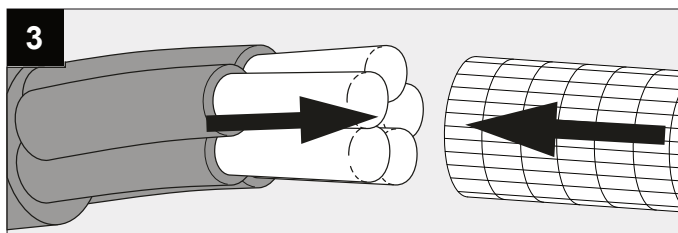

XY180 S121 DIM1

DEEL
PARTIE
TEIL
PART
PARTE
PARTE **A**

IP20
Beschermd tegen vaste voorwerpen die groter zijn dan 12 mm
Protégé contre les objets solides de plus de 12 mm
Geschützt gegen Festkörper größer als 12 mm
Protected against solid objects greater than 12 mm
Protegido contra objetos sólidos superiores a 12 mm
Protetto contro oggetti solidi più grandi di 12 mm

Voorzien van aardingsaansluiting
Avec mise à la terre
Ausgerüstet mit Erdungsanschluss
Provided with grounding
Con la toma de tierra
Con presa a terra