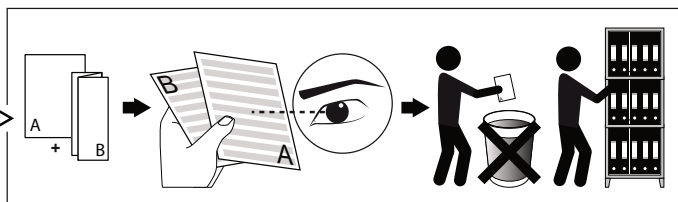

XY180 S121 DIM1

DEEL
PARTIE
TEIL
PART
PARTE
PARTE **A**

 **IP20**
 Beschermd tegen vaste voorwerpen die groter zijn dan 12 mm
 Protégé contre les objets solides de plus de 12 mm
 Geschützt gegen Festkörper größer als 12 mm
 Protected against solid objects greater than 12 mm
 Protegido contra objetos sólidos superiores a 12 mm
 Protetto contro oggetti solidi più grandi di 12 mm