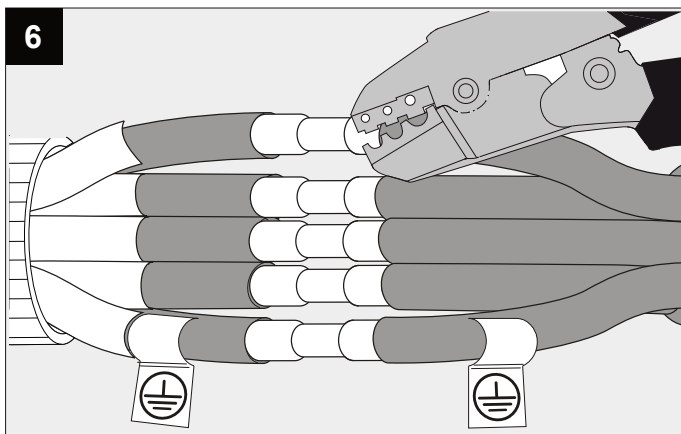

XY180 S121 DIM1

DEEL
PARTIE
TEIL
PART
PARTE
PARTE **A**

 **IP20**
 Beschermd tegen vaste voorwerpen die groter zijn dan 12 mm
 Protégé contre les objets solides de plus de 12 mm
 Geschützt gegen Festkörper größer als 12 mm
 Protected against solid objects greater than 12 mm
 Protegido contra objetos sólidos superiores a 12 mm
 Protetto contro oggetti solidi più grandi di 12 mm

 Voorzien van aardingsaansluiting
 Avec mise à la terre
 Ausgerüstet mit Erdungsanschluss
 Provided with grounding
 Con la toma de tierra
 Con presa a terra

De verlichtingsbron van dit verlichtingstoestel zal enkel door de fabrikant of door de fabrikant aangestelde installateur vervangen worden.