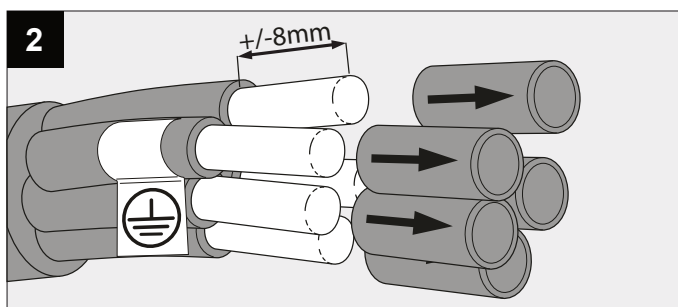

XY180 S121 DIM1

DEEL
PARTIE
TEIL
PART
PARTE
PARTE **A**

IP20
Beschermd tegen vaste voorwerpen die groter zijn dan 12 mm
Protégé contre les objets solides de plus de 12 mm
Geschützt gegen Festkörper größer als 12 mm
Protected against solid objects greater than 12 mm
Protegido contra objetos sólidos superiores a 12 mm
Protetto contro oggetti solidi più grandi di 12 mm

Voorzien van aardingsaansluiting
Avec mise à la terre
Ausgerüstet mit Erdungsanschluss
Provided with grounding
Con la toma de tierra
Con presa a terra