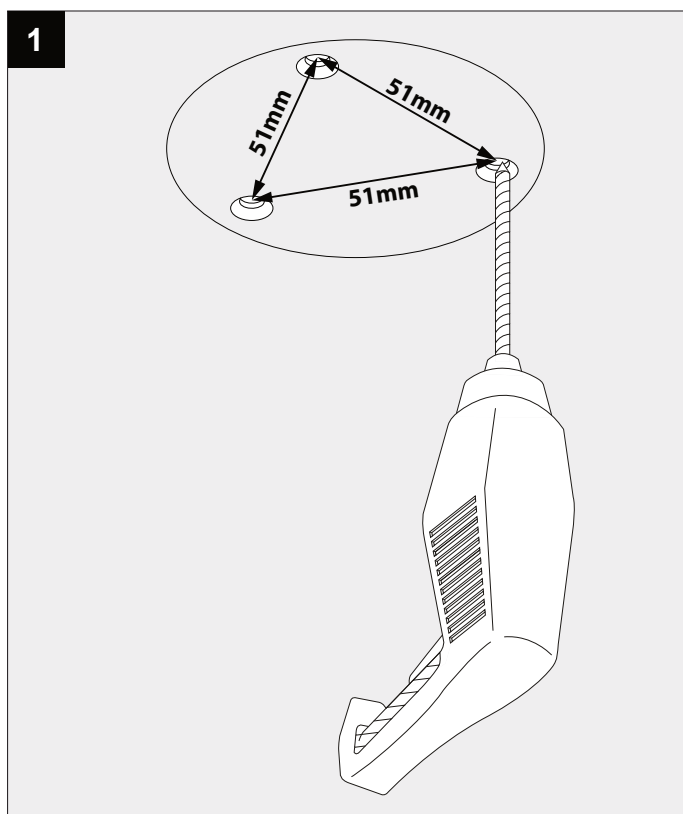

XY180 S121 DIM1

DEEL
PARTIE
TEIL
PART
PARTE
PARTE **A**

IP20
Beschermd tegen vaste voorwerpen die groter zijn dan 12 mm
Protégé contre les objets solides de plus de 12 mm
Geschützt gegen Festkörper größer als 12 mm
Protected against solid objects greater than 12 mm
Protegido contra objetos sólidos superiores a 12 mm
Protetto contro oggetti solidi più grandi di 12 mm

Voorzien van aardingsaansluiting
Avec mise à la terre
Ausgerüstet mit Erdungsanschluss
Provided with grounding
Con la toma de tierra
Con presa a terra