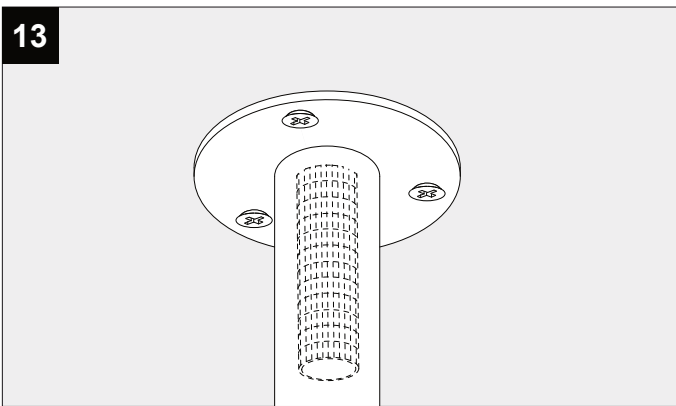

De verlichtingsbron van dit verlichtingstoestel zal enkel door de fabrikant of door de fabrikant aangestelde installateur vervangen worden.

La source lumière de cet appareil ne sera remplacée que par l'entreprise ou par un agent reconnu.

Das enthaltene Leuchtmittel sollte nur durch entsprechendes Fachpersonal ersetzt werden.

The light source contained in this luminaire shall only be replaced by the manufacturer or his service agent.

La fuente de iluminación que tiene esta luminaria sólo puede remplazarse por el fabricante o por un instalador autorizado.

La sorgente luminosa incorporata in questo apparecchio può essere sostituita solo dal produttore, da un suo centro assistenza oppure da una persona in possesso della necessaria abilitazione.

This product contains a light source of energy efficiency class E
本产品包含能效等级为 E 的光源
Этот артикул содержит источник света с энергоэффективностью класса E
يحتوي هذا المنتج على مصدر ضوء ذو كفاءة الطاقة E
E Dit product bevat een verlichtingsbron van energie-efficiëntieklasse E
Ce produit contient une source d'éclairage de classe d'efficacité énergétique E
Dieses Produkt enthält eine Lichtquelle der Energieeffizienzklasse E
Este producto contiene una fuente de iluminación de clase de eficiencia energética E
Questo prodotto contiene una fonte di illuminazione in classe di efficienza energetica E

Replaceable (LED only) light source and control gear by a professional
(仅针对LED) 光源及其控制设备只能由专业人员更换
(для СВЕТодиодных светильников) замена источника света и блока питания может быть произведена только квалифицированным специалистом
مصدر الضوء (بإد فقط) و معدات التحكم قابلين للتغيير بإشراف الفني المتخصص
Verlichtingsbron (enkel LED) en voorschakelapparaat kan enkel vervangen worden door een professional
La source d'éclairage (uniquement LED) et le ballast ne peut être remplacé que par un professionnel
Die Lichtquelle (nur LED) und Vorschaltgerät kann nur von einem Fachmann ausgetauscht werden
La fuente de iluminación (solo LED) solo puede ser reemplazada por un profesional
La sorgente luminosa (LED) e l'alimentatore possono essere sostituiti solo da un professionista.