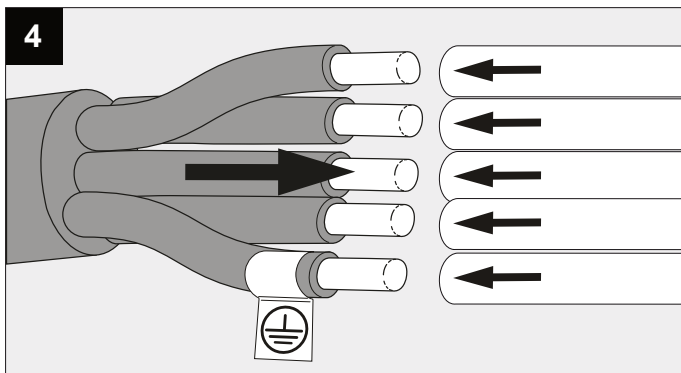

XY180 S121 DIM1

DEEL
PARTIE
TEIL
PART
PARTE
PARTE **A**

 **IP20**
 Beschermd tegen vaste voorwerpen die groter zijn dan 12 mm
 Protégé contre les objets solides de plus de 12 mm
 Geschützt gegen Festkörper größer als 12 mm
 Protected against solid objects greater than 12 mm
 Protegido contra objetos sólidos superiores a 12 mm
 Protetto contro oggetti solidi più grandi di 12 mm

 Voorzien van aardingsaansluiting
 Avec mise à la terre
 Ausgerüstet mit Erdungsanschluss
 Provided with grounding
 Con la toma de tierra
 Con presa a terra

De verlichtingsbron van dit verlichtingstoestel zal enkel door de fabrikant of door de fabrikant aangestelde installateur vervangen worden.