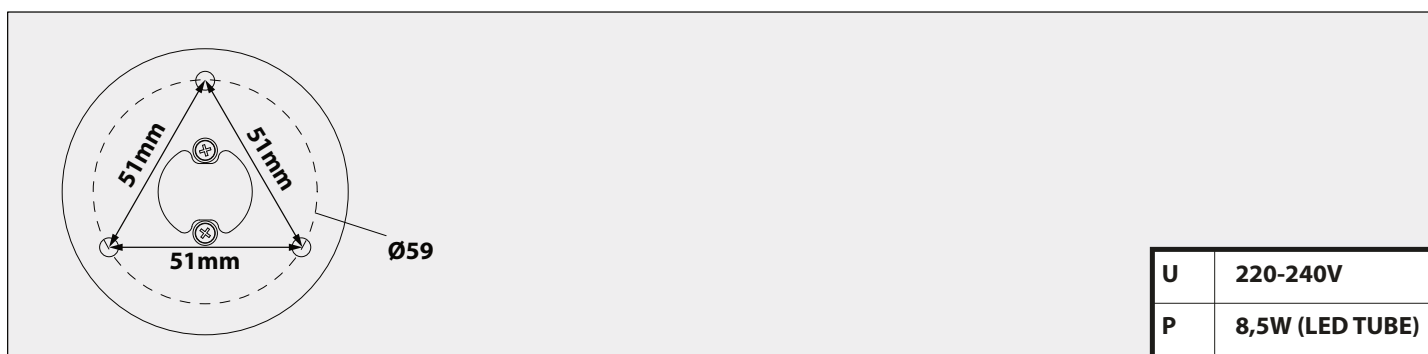

XY180 S121 DIM1

DEEL
PARTIE
TEIL
PART
PARTE
PARTE **A**

 **IP20**
 Beschermd tegen vaste voorwerpen die groter zijn dan 12 mm
 Protégé contre les objets solides de plus de 12 mm
 Geschützt gegen Festkörper größer als 12 mm
 Protected against solid objects greater than 12 mm
 Protegido contra objetos sólidos superiores a 12 mm
 Protetto contro oggetti solidi più grandi di 12 mm