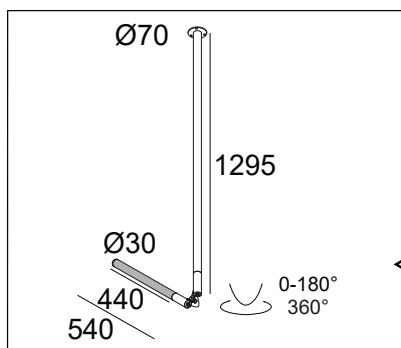

XY180 S121 DIM1

DEEL
PARTIE
TEIL
PART
PARTE
PARTE **A**

 **IP20**
 Beschermd tegen vaste voorwerpen die groter zijn dan 12 mm
 Protégé contre les objets solides de plus de 12 mm
 Geschützt gegen Festkörper größer als 12 mm
 Protected against solid objects greater than 12 mm
 Protegido contra objetos sólidos superiores a 12 mm
 Protetto contro oggetti solidi più grandi di 12 mm