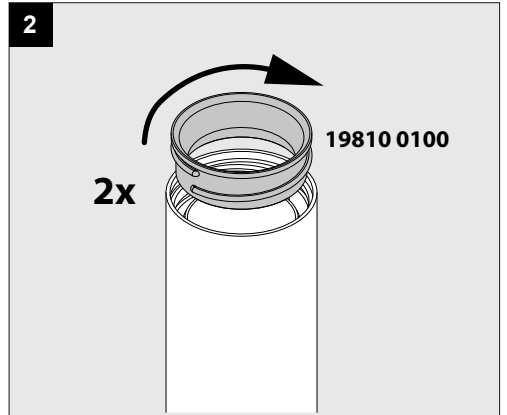

SPM20 - AIR SPY 522

A