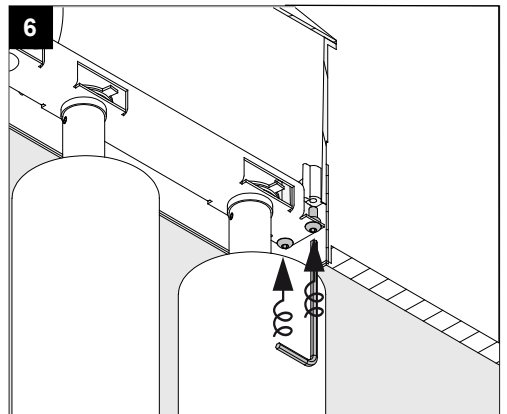

SPM20 - AIR SPY 522

A