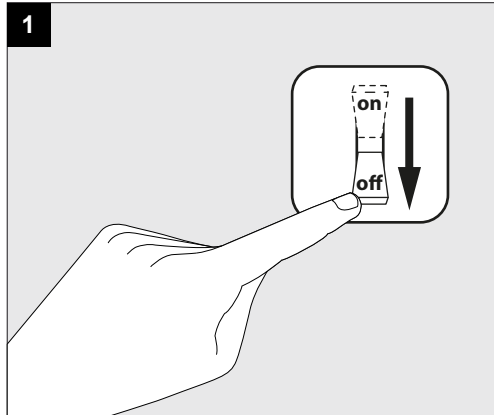

SPM20 - AIR SPY 522

A

Correct disposal of this product (Waste electrical & electronic equipment)
正确处理本产品 (废弃的电气和电子设备)
Правильная утилизация этого продукта (Утилизация электрического и электронного оборудования)
التخلص الصحيح من هذا المنتج (فائدت المعدات الكهربائية والإلكترونية)
Correcte verwijdering van dit product (Elektrische & elektronische afvalapparatuur)
Comment éliminer ce produit (Déchets d'équipements électriques et électroniques)
Korrekte Entsorgung dieses Produkts (Elektromüll)
Eliminación correcta de este producto (Material eléctrico y electrónico de descarte)
Corretto smaltimento del prodotto (Rifiuti elettrici ed elettronici)

Only suited for goods at Safety Extra Low Voltage (below 50 V-AC / 120 V-DC)
商品具有双重绝缘，禁止接地。
Подходит только для товаров с безопасным сверхнизким напряжением (ниже 50 В переменного тока / 120 В постоянного тока)
مناسب فقط للبيانات ذات الجهد المنخفض الإضافي (أقل من 50 فولت تيار متردد / 120 فولت تيار مستمر)
Enkel geschikt voor toestellen op zeer lage veiligheids spanning (minder dan 50 V-AC / 120 V-DC)
Convient uniquement pour les produits à très basse tension de sécurité (moins de 50 V-AC / 120 V-DC)
Geeignet für Güter mit sehr niedriger Sicherheitsspannung (unter 50 V-AC / 120 V-DC)
Se recomienda únicamente para aquellos productos de tensión de seguridad muy baja. (menos de 50 V-AC / 120 V-DC)
Vale solo per prodotti a Bassissima tensione di sicurezza (inferiore a 50 V-AC / 120 V-DC)