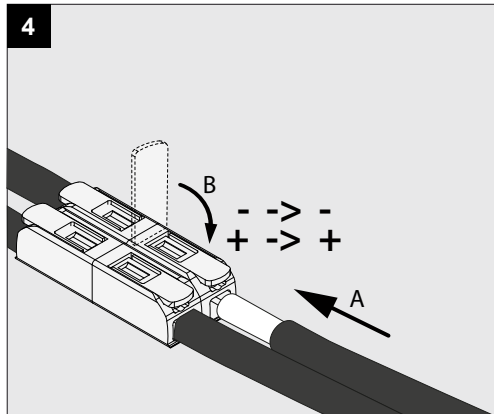

SPM20 - AIR SPY 522

A