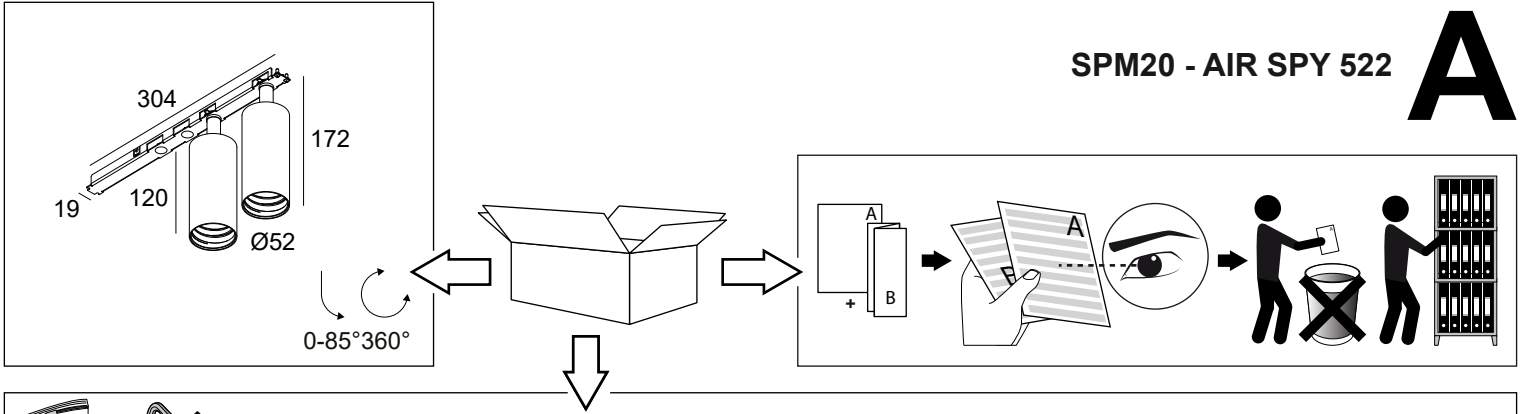

SPM20 - AIR SPY 522

A

Correct disposal of this product (Waste electrical & electronic equipment)
正确处理本产品 (废弃的电气和电子设备)
Правильная утилизация этого продукта (Утилизация электрического и электронного оборудования)
التخلص الصحيح من هذا المنتج (فائدت المعدات الكهربائية والإلكترونية)
Correcte verwijdering van dit product (Elektrische & elektronische afvalapparatuur)
Comment éliminer ce produit (Déchets d'équipements électriques et électroniques)
Korrekte Entsorgung dieses Produkts (Elektromüll)
Eliminación correcta de este producto (Material eléctrico y electrónico de descarte)
Corretto smaltimento del prodotto (Rifiuti elettrici ed elettronici)

Only suited for goods at Safety Extra Low Voltage (below 50 V-AC / 120 V-DC)
商品具有双重绝缘，禁止接地。
Подходит только для товаров с безопасным сверхнизким напряжением (ниже 50 В переменного тока / 120 В постоянного тока)
مناسب فقط للبيانات ذات الجهد المنخفض الإضافي (أقل من 50 فولت تيار متردد / 120 فولت تيار مستمر)
Enkel geschikt voor toestellen op zeer lage veiligheids spanning (minder dan 50 V-AC / 120 V-DC)
Convient uniquement pour les produits à très basse tension de sécurité (moins de 50 V-AC / 120 V-DC)
Geeignet für Güter mit sehr niedriger Sicherheitsspannung (unter 50 V-AC / 120 V-DC)
Se recomienda únicamente para aquellos productos de tensión de seguridad muy baja. (menos de 50 V-AC / 120 V-DC)
Vale solo per prodotti a Bassissima tensione di sicurezza (inferiore a 50 V-AC / 120 V-DC)