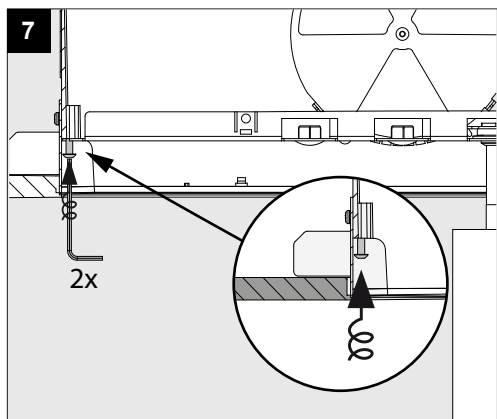

Correct disposal of this product (Waste electrical & electronic equipment)
正确处理本产品 (废弃的电气和电子设备)
Правильная утилизация этого продукта (Утилизация электрического и электронного оборудования)
التخلص الصحيح من هذا المنتج (فائدت المعدات الكهربائية والإلكترونية)
Correcte verwijdering van dit product (Elektrische & elektronische afvalapparatuur)
Comment éliminer ce produit (Déchets d'équipements électriques et électroniques)
Korrekte Entsorgung dieses Produkts (Elektromüll)
Eliminación correcta de este producto (Material eléctrico y electrónico de descarte)
Corretto smaltimento del prodotto (Rifiuti elettrici ed elettronici)

Only suited for goods at Safety Extra Low Voltage (below 50 V-AC / 120 V-DC)
商品具有双重绝缘，禁止接地。
Подходит только для товаров с безопасным сверхнизким напряжением (ниже 50 В переменного тока / 120 В постоянного тока)
مناسب فقط للبيانات ذات الجهد المنخفض الإضافي (أقل من 50 فولت تيار متردد / 120 فولت تيار مستمر)
Enkel geschikt voor toestellen op zeer lage veiligheids spanning (minder dan 50 V-AC / 120 V-DC)
Convient uniquement pour les produits à très basse tension de sécurité (moins de 50 V-AC / 120 V-DC)
Geeignet für Güter mit sehr niedriger Sicherheitsspannung (unter 50 V-AC / 120 V-DC)
Se recomienda únicamente para aquellos productos de tensión de seguridad muy baja. (menos de 50 V-AC / 120 V-DC)
Vale solo per prodotti a Bassissima tensione di sicurezza (inferiore a 50 V-AC / 120 V-DC)

The products comply with the requirements of all European Directives applicable to them and are intended for sale in the European Economic Area.
产品符合所有相应的欧盟指令，允许在欧洲经济区流通。
Продукция соответствует требованиям всех применимых к ней Европейских Директив и предназначена для продажи на территории Объединенной Европы.
تمتثل المنتجات لمتطلبات جميع توجيهات الأروبية المطبقة عليها والمخصصة للبيع في المنطقة الاقتصادية الأروبية.
De producten voldoen aan de eisen van alle daarop toepasselijke Europese richtlijnen en zijn bestemd voor verkoop op het grondgebied van verenigd europa
Les produits répondent aux exigences de toutes les directives européennes applicables et sont destinés à la vente sur le territoire de l'Europe unie
Die Produkte erfüllen die Anforderungen aller geltenden europäischen Richtlinien und sind für den Verkauf im Hoheitsgebiet von United Europe bestimmt
Los productos cumplen los requisitos de todas las directivas europeas que les son aplicables y están destinados a la venta en el territorio de la Unión Europea
I prodotti soddisfano i requisiti di tutte le direttive europee applicabili e sono destinati alla vendita nel territorio dell'Europa unita