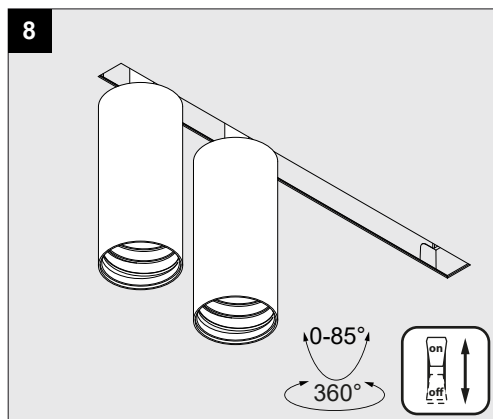

Correct disposal of this product (Waste electrical & electronic equipment)
正确处理本产品 (废弃的电气和电子设备)
Правильная утилизация этого продукта (Утилизация электрического и электронного оборудования)
التخلص الصحيح من هذا المنتج (فائدت المعدات الكهربائية والإلكترونية)
Correcte verwijdering van dit product (Elektrische & elektronische afvalapparatuur)
Comment éliminer ce produit (Déchets d'équipements électriques et électroniques)
Korrekte Entsorgung dieses Produkts (Elektromüll)
Eliminación correcta de este producto (Material eléctrico y electrónico de descarte)
Corretto smaltimento del prodotto (Rifiuti elettrici ed elettronici)

Only suited for goods at Safety Extra Low Voltage (below 50 V-AC / 120 V-DC)
商品具有双重绝缘，禁止接地。
Подходит только для товаров с безопасным сверхнизким напряжением (ниже 50 В переменного тока / 120 В постоянного тока)
مناسب فقط للبيانات ذات الجهد المنخفض الإضافي (أقل من 50 فولت تيار متردد / 120 فولت تيار مستمر)
Enkel geschikt voor toestellen op zeer lage veiligheids spanning (minder dan 50 V-AC / 120 V-DC)
Convient uniquement pour les produits à très basse tension de sécurité (moins de 50 V-AC / 120 V-DC)
Geeignet für Güter mit sehr niedriger Sicherheitsspannung (unter 50 V-AC / 120 V-DC)
Se recomienda únicamente para aquellos productos de tensión de seguridad muy baja. (menos de 50 V-AC / 120 V-DC)
Vale solo per prodotti a Bassissima tensione di sicurezza (inferiore a 50 V-AC / 120 V-DC)

The products comply with the requirements of all European Directives applicable to them and are intended for sale in the European Economic Area.
产品符合所有相应的欧盟指令，允许在欧洲经济区流通。
Продукция соответствует требованиям всех применимых к ней Европейских Директив и предназначена для продажи на территории Объединенной Европы.
تمتثل المنتجات لمتطلبات جميع توجيهات الأروبية المطبقة عليها والمخصصة للبيع في المنطقة الاقتصادية الأروبية.
De producten voldoen aan de eisen van alle daarop toepasselijke Europese richtlijnen en zijn bestemd voor verkoop op het grondgebied van verenigd europa
Les produits répondent aux exigences de toutes les directives européennes applicables et sont destinés à la vente sur le territoire de l'Europe unie
Die Produkte erfüllen die Anforderungen aller geltenden europäischen Richtlinien und sind für den Verkauf im Hoheitsgebiet von United Europe bestimmt
Los productos cumplen los requisitos de todas las directivas europeas que les son aplicables y están destinados a la venta en el territorio de la Unión Europea
I prodotti soddisfano i requisiti di tutte le direttive europee applicabili e sono destinati alla vendita nel territorio dell'Europa unita