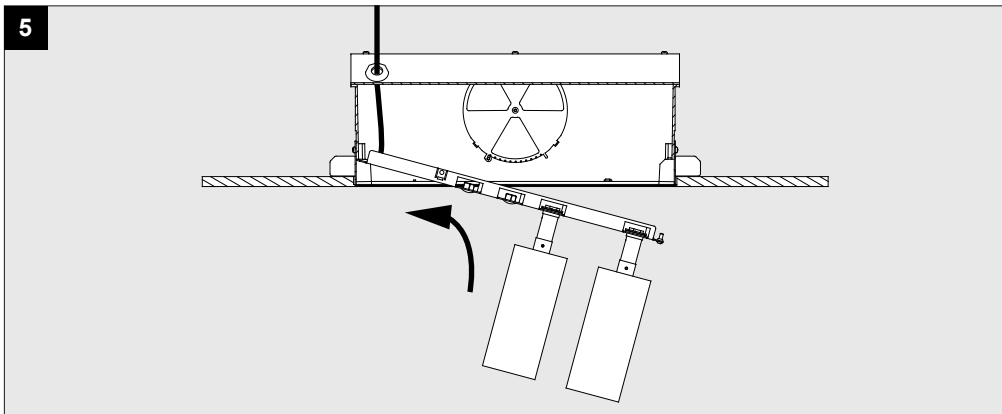

SPM20 - AIR SPY 522

A