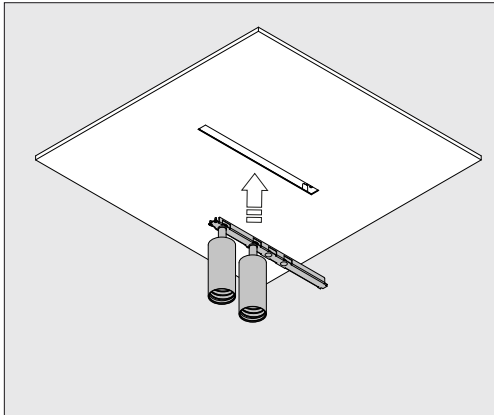

SPM20 - AIR SPY 522

A