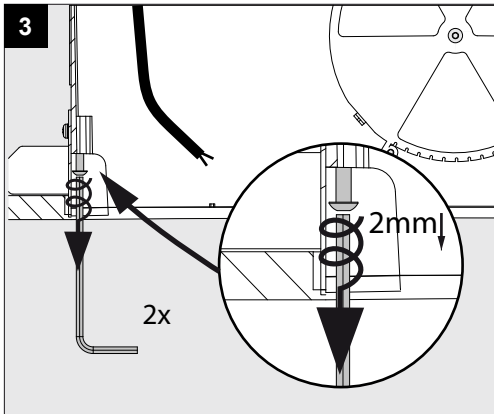

SPM20 - AIR SPY 522

A