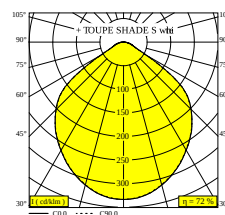

## TOUPE AC 930 ADMIF DIM8

100062 9308 B

BESCHIKBAAR IN  
**ZWART** 100062 9308 B  
**WIT** 100062 9308 W

 [Bekijk op website](#)