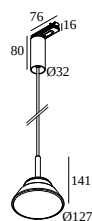

TOUPE AC 930 ADMIF DIM8

100062 9308 B

BESCHIKBAAR IN
ZWART 100062 9308 B
WIT 100062 9308 W

[Bekijk op website](#)

Algemene info

LOCATIE	binnen
INSTALLATIE	Rail systemen Rail montage
STOF EN WATERDICHTHEID	IP20
GEWICHT (KG)	0.6
RICHTBAARHEID	niet richtbaar
INFO	INCL.1 x CABLE 3 x 0.75mm² 1,6m EXCL. TOUPE SHADE

Elektrische info

INGANGSSPANNING	230V / 50-60Hz
KLASSE	I
DIM TYPE	net-dimbaar (fase afsnijding)
ENERGIE KLASSE	G

Info lichtbron

LIGHTSOURCE NAME	LED
LICHTBRON	AC LED array 8W / CRI>90 (R9: 54) / 3000K / 630lm
TM-30-15 WAARDEN	rf: 91 / Rg: 98
SDCM	SDCM3
RISK-GROEP	RG1
LM80	L80B10 > 67000
LED TECHNIEK (LICHTBRON)	630lm // 8W // 79lm/W
LED TECHNIEK (TOESTEL)	452lm // 8W // 57lm/W

Benodigdheden

TOUPE SHADE

Opties

CABLE CLAMP

Voor gedetailleerde montage gegevens, consulteer de handleiding : [100062_XXX8_HAND.pdf](#)