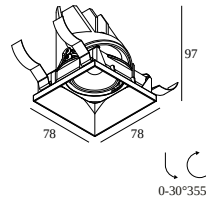

ENTERO SQ-S TRIMLESS 93020

28525 9320 B

DISPONIBLE EN

NOIR 28525 9320 B

ENTIÈREMENT BLANC 28525 9320 FW

COULEUR OR 28525 9320 GC