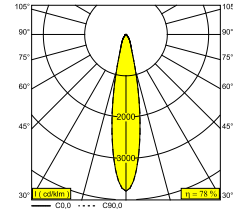

ENTERO SQ-S TRIMLESS 93020

28525 9320 B

DISPONIBLE EN

NOIR 28525 9320 B

ENTIÈREMENT BLANC 28525 9320 FW

COULEUR OR 28525 9320 GC

[Voir sur le site Web](#)

Informations générales

EMPLACEMENT	interieur
INSTALLATION	Plafond Encastré
FORME / TAILLE DE DÉCOUPE (MM)	rectangle - Ø KIT
PROFONDEUR D'ENCASTREMENT (MM)	110
INDICE DE PROTECTION	IP20
POIDS (KG)	0.24
ORIENTATION	0° à 30° inclinable, 355° rotatif
INFORMATIONS	REFLECTOR FL-20° EXCL.LED POWER SUPPLY 350-700mA-DC Optional REFLECTORS 30° & 45° available

Informations électriques

CLASSE	III
TYPE DIM	selon le type d'alimentation externe
CLASSE D'ÉNERGIE	E
CERTIFICATS	CB, ENEC, EPD

Info Source lumineuse

LIGHTSOURCE NAME	LED
SOURCE DE LUMIÈRE	LED array 5,8-12,4W / CRI>90 (R9: 52) / 3000K / 787-1467lm
VALEURS TM-30	rf: 90 / Rg: 99
SDCM	SDCM1
GROUPE DE RISQUE	RG1
LM80	L90B10 > 50000
BEAMANGLE	20°
TECHNIQUES LED (SOURCE LUMINEUSE)	1467lm // 12,4W // 118lm/W
TECHNIQUES LED (LUMINAIRE)	1140lm // 14,3W // 80lm/W

Remarques

Max.500mA when using accessories

Références obligatoires

MOUNTING KIT ENTERO SQUARE S

LED POWER SUPPLY 350 / 500 / 700mA-DC DIM (Remote)

Accessoires

ENTERO S HONEYCOMB

ENTERO S LINEAR SPREAD LENS

ENTERO S SPREAD LENS

ENTERO S SOFTENING LENS

ENTERO S GLASS SBL