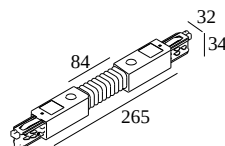

TRACK 3F DIM ON FLEX CORNER

200 12 24 B

BESCHIKBAAR IN
ALU GRIJS 200 12 24 A
ZWART 200 12 24 B
WIT 200 12 24 W

 [Bekijk op website](#)

Algemene info

LOCATIE	binnen
STOF EN WATERDICHTHEID	IP20
GEWICHT (KG)	0.1

Elektrische info

KLASSE	I
---------------	---

Voor gedetailleerde montage gegevens, consulteer de handleiding : [200_12_4x0_HAND.pdf](#)

WAAR GEBRUIKT

- 200 12 410** TRACK 3F DIM ON 1m
- 200 12 420** TRACK 3F DIM ON 2m
- 200 12 430** TRACK 3F DIM ON 3m