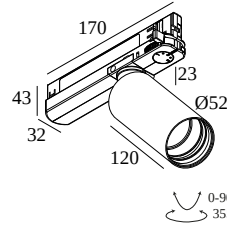

## SPY 52 HE 92720 ADM

19801 9220 W

ВАРИАНТЫ ЦВЕТА КОРПУСА

**ЧЕРНЫЙ** 19801 9220 B

**ПОЛНОСТЬЮ БЕЛЫЙ** 19801 9220 FW

**БЕЛЫЙ** 19801 9220 W

[Веб страница продукта](#)

### Общая информация

<b>ПРЕДНАЗНАЧЕН ДЛЯ УСТАНОВКИ</b>	внутреннее
<b>МОНТАЖ</b>	рейка На рейке
<b>ЗАЩИТА ОТ ПЫЛИ И ВЛАГИ</b>	IP20
<b>ВЕС (КГ)</b>	0,9
<b>РЕГУЛИРУЕМОСТЬ</b>	0° to 90° swiveling, 355° rotatable
<b>ИНФОРМАЦИЯ</b>	LENS FL-20° 3F MULTI POWER ADAPTER 350mA