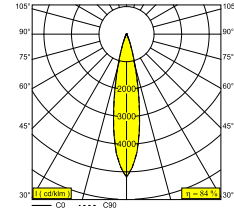

## SPY 52 HE 92720 ADM

19801 9220 W

ВАРИАНТЫ ЦВЕТА КОРПУСА

**ЧЕРНЫЙ** 19801 9220 B

**ПОЛНОСТЬЮ БЕЛЫЙ** 19801 9220 FW

**БЕЛЫЙ** 19801 9220 W

[Веб страница продукта](#)

### Характеристики источника света

<b>LIGHTSOURCE NAME</b>	LED
<b>ТИП ИСТОЧНИКА СВЕТА</b>	LED array 6W / CRI>90 (R9: 50) / 2700K / 905lm
<b>TM-30 ЗНАЧЕНИЯ</b>	rf: 96 / Rg: 99
<b>SDCM</b>	SDCM2
<b>ГРУППА РИСКА</b>	RG1
<b>LM80</b>	L90B10 > 50000
<b>BEAMANGLE</b>	20°
<b>ХАРАКТЕРИСТИКИ ИСТОЧНИКА</b>	905lm // 6W // 150lm/W
<b>ХАРАКТЕРИСТИКИ СВЕТИЛЬНИКА</b>	733lm // 6,9W // 106lm/W