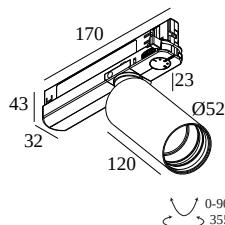

SPY 52 HE 92720 ADM

19801 9220 W

ERHÄLTlich IN
SCHWARZ 19801 9220 B
VOLLWEISS 19801 9220 FW
WEISS 19801 9220 W

[Auf der Website anzeigen](#)

Allgemeine Information	
ANWENDUNGSBEREICH	innenbereich
INSTALLATION	Schiene Schienenmontiert
SCHUTZ GEGEN EINDRINGEN	IP20
GEWICHT (KG)	0.9
VERSTELLBARKEIT	0° to 90° schwenkbar, 355° drehbar
INFORMATION	LENS FL-20° 3F MULTI POWER ADAPTER 350mA

Bemerkungen	
High Efficacy : > 100lm/W	

Erforderliches Zubehör	
SPY 52 TUBE	
TRACK 3F DIM	

Detaillierte Installationsanweisungen finden Sie in der Montageanleitung : [19801_XXX0_HAND.pdf](#)

DELTALIGHT

SPY 52 HE 92720 ADM

3000 m 3.1 kg

DELTALIGHT

SPY 52 HE 92720 ADM

19801 9220 W

Notes: