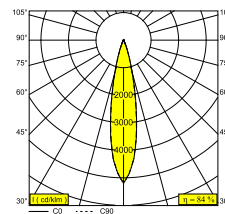

SPY 52 HE 92720 ADM

19801 9220 W

ERHÄLTlich IN
SCHWARZ 19801 9220 B
VOLLWEISS 19801 9220 FW
WEISS 19801 9220 W

[Auf der Website anzeigen](#)

Allgemeine Information	
ANWENDUNGSBEREICH	innenbereich
INSTALLATION	Schiene Schienenmontiert
SCHUTZ GEGEN EINDRINGEN	IP20
GEWICHT (KG)	0.9
VERSTELLBARKEIT	0° to 90° schwenkbar, 355° drehbar
INFORMATION	LENS FL-20° 3F MULTI POWER ADAPTER 350mA

Elektrische Informationen	
ELEKTRISCH	220-240V / 50-60Hz
KLASSE	II
NETZGERÄT	YES
ART DER DIMMUNG	nicht dimmbar
ENERGIEKLASSE	D

Lichtquelle Info	
LIGHTSOURCE NAME	LED
LICHTQUELLE	LED array 6W / CRI>90 (R9: 50) / 2700K / 905lm
TM-30	rf: 96 / Rg: 99
SDCM	SDCM2
RISIKOGRUPPE	RG1
LM80	L90B10 > 50000
BEAMANGLE	20°
LED -TECHNIK (LICHTQUELLE)	905lm // 6W // 150lm/W
LED -TECHNIK (LEUCHTE)	733lm // 6,9W // 106lm/W