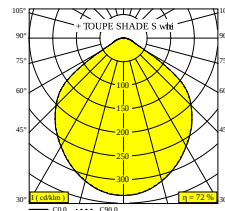

TOUPE AC 927 ADMIF DIM8

100062 9208 W

DOSTĘPNE W
CZARNY 100062 9208 B
BIAŁY 100062 9208 W

Zobacz na stronie internetowej

Ogólne informacje	
LOKALIZACJA	wewnętrzne
MONTAŻ	Ramiak Montowane na szynie
STOPIEŃ OCHRONY	IP20
WAGA (KG)	0.6
MOŻLIWOŚĆ REGULACJI	bez regulacji
INFORMACJA	INCL.1 x CABLE 3 x 0.75mm ² 1,6m EXCL. TOUPE SHADE
Informacje elektryczne	
ELEKTRYCZNY	230V / 50-60Hz
KLASA	I
TYP ŚCIEMNIACZA	ściemniany poprzez odcięcie fazy
KLASA ENERGETYCZNA	G
Informacje o źródle światła	
LIGHTSOURCE NAME	LED
ŹRÓDŁO ŚWIATŁA	AC LED array 8W / CRI>90 (R9: 55) / 2700K / 597lm
TM-30 VALUES	rf: 92 / Rg: 98
SDCM	SDCM3
GRUPA RYZYKA	RG1
LM80	L80B10 > 67000
TECHNOLOGIA LED (ŹRÓDŁO ŚWIATŁA)	597lm // 8W // 75lm/W
TECHNOLOGIA LED (OPRAWA)	429lm // 8W // 54lm/W
Wymagania	
TOUPE SHADE	
Opcje	
CABLE CLAMP	