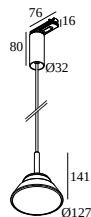

TOUPE AC 927 ADMIF DIM8

100062 9208 W

DOSTĘPNE W
CZARNY 100062 9208 B
BIAŁY 100062 9208 W

Zobacz na stronie internetowej

Ogólne informacje	
LOKALIZACJA	wewnętrzne
MONTAŻ	Ramiak Montowane na szynie
STOPIEŃ OCHRONY	IP20
WAGA (KG)	0.6
MOŻLIWOŚĆ REGULACJI	bez regulacji
INFORMACJA	INCL.1 x CABLE 3 x 0.75mm ² 1,6m EXCL. TOUPE SHADE
Informacje elektryczne	
ELEKTRYCZNY	230V / 50-60Hz
KLASA	I
TYP ŚCIEMNIACZA	ściemniany poprzez odcięcie fazy
KLASA ENERGETYCZNA	G
Informacje o źródle światła	
LIGHTSOURCE NAME	LED
ŹRÓDŁO ŚWIATŁA	AC LED array 8W / CRI>90 (R9: 55) / 2700K / 597lm
TM-30 VALUES	rf: 92 / Rg: 98
SDCM	SDCM3
GRUPA RYZYKA	RG1
LM80	L80B10 > 67000
TECHNOLOGIA LED (ŹRÓDŁO ŚWIATŁA)	597lm // 8W // 75lm/W
TECHNOLOGIA LED (OPRAWA)	429lm // 8W // 54lm/W
Wymagania	
TOUPE SHADE	
Opcje	
CABLE CLAMP	

Aby uzyskać szczegółowe instrukcje instalacji, zapoznaj się z instrukcją : [100062_XXX8_HAND.pdf](#)

DELTALIGHT

TOUPE AC 927 ADMIF DIM8

100062 9208 W

ZAKOŃCZ SWOJĄ SPECYFIKACJĘ

Części do zwieszenia

15229 0010 B CABLE CLAMP B

Zakończ swój produkt

28700 0010 B TOUPE SHADE S B

28700 0010 W TOUPE SHADE S W

28700 0020 B TOUPE SHADE M B

28700 0020 W TOUPE SHADE M W

28700 0030 B TOUPE SHADE L B

28700 0030 W TOUPE SHADE L W

KOMPATYBILNE SZYNY