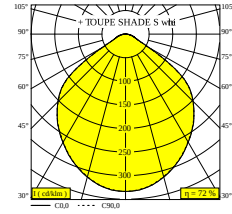

## TOUPE AC 927 ADMIF DIM8

100062 9208 W

AVAILABLE IN  
**BLACK** 100062 9208 B  
**WHITE** 100062 9208 W

 [View on website](#)