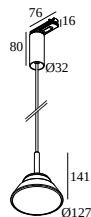

TOUPE AC 927 ADMIF DIM8

100062 9208 W

DISPONIBLE EN
NEGRO 100062 9208 B
BLANCO 100062 9208 W

 [Ver en el sitio web](#)

Información general	
UBICACIÓN	interior
INSTALACIÓN	Riel Montado en riel
PROTECCIÓN DE INGRESO	IP20
PESO (KG)	0.6
CAPACIDAD DE AJUSTE	no ajustable
INFORMACIÓN	INCL.1 x CABLE 3 x 0.75mm ² 1,6m EXCL. TOUPE SHADE
Información eléctrica	
ELÉCTRICO	230V / 50-60Hz
CLASE	I
TIPO DE ATENUACIÓN	con corte de fase
CLASIFICACIÓN ENERGÉTICA	G
Información de la fuente de luz	
LIGHTSOURCE NAME	LED
FUENTE DE LUZ	AC LED array 8W / CRI>90 (R9: 55) / 2700K / 597lm
TM-30-15 VALUES	rf: 92 / Rg: 98
SDCM	SDCM3
GRUPO DE RIESGO	RG1
LM80	L80B10 > 67000
INFORMACIÓN TÉCNICA LED (FUENTE DE LUZ)	597lm // 8W // 75lm/W
INFORMACIÓN TÉCNICA LED (LUMINARIA)	429lm // 8W // 54lm/W

Requisitos

TOUPE SHADE

Opción

CABLE CLAMP

Para obtener instrucciones de instalación detalladas, consulte el manual : [100062_XXX8_HAND.pdf](#)

DELTALIGHT

TOUPE AC 927 ADMIF DIM8

100062 9208 W

TERMINE SU ESPECIFICACIÓN

Accesorios de Suspensión

15229 0010 B CABLE CLAMP B

Termina tu producto

28700 0010 B TOUPE SHADE S B

28700 0010 W TOUPE SHADE S W

28700 0020 B TOUPE SHADE M B

28700 0020 W TOUPE SHADE M W