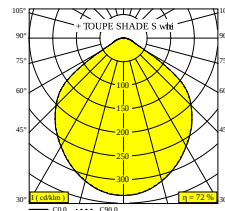

TOUPE AC 927 ADMIF DIM8

100062 9208 W

DISPONIBLE EN
NEGRO 100062 9208 B
BLANCO 100062 9208 W

 [Ver en el sitio web](#)

Información general	
UBICACIÓN	interior
INSTALACIÓN	Riel Montado en riel
PROTECCIÓN DE INGRESO	IP20
PESO (KG)	0.6
CAPACIDAD DE AJUSTE	no ajustable
INFORMACIÓN	INCL.1 x CABLE 3 x 0.75mm ² 1,6m EXCL. TOUPE SHADE
Información eléctrica	
ELÉCTRICO	230V / 50-60Hz
CLASE	I
TIPO DE ATENUACIÓN	con corte de fase
CLASIFICACIÓN ENERGÉTICA	G
Información de la fuente de luz	
LIGHTSOURCE NAME	LED
FUENTE DE LUZ	AC LED array 8W / CRI>90 (R9: 55) / 2700K / 597lm
TM-30-15 VALUES	rf: 92 / Rg: 98
SDCM	SDCM3
GRUPO DE RIESGO	RG1
LM80	L80B10 > 67000
INFORMACIÓN TÉCNICA LED (FUENTE DE LUZ)	597lm // 8W // 75lm/W
INFORMACIÓN TÉCNICA LED (LUMINARIA)	429lm // 8W // 54lm/W