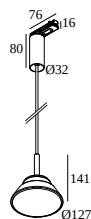

TOUPE AC 927 ADMIF DIM8

100062 9208 W

BESCHIKBAAR IN
ZWART 100062 9208 B
WIT 100062 9208 W

[Bekijk op website](#)

Algemene info

LOCATIE	binnen
INSTALLATIE	Rail systemen Rail montage
STOF EN WATERDICHTHEID	IP20
GEWICHT (KG)	0.6
RICHTBAARHEID	niet richtbaar
INFO	INCL.1 x CABLE 3 x 0.75mm² 1,6m EXCL. TOUPE SHADE

Elektrische info

INGANGSSPANNING	230V / 50-60Hz
KLASSE	I
DIM TYPE	net-dimbaar (fase afsnijding)
ENERGIE KLASSE	G

Info lichtbron

LIGHTSOURCE NAME	LED
LICHTBRON	AC LED array 8W / CRI>90 (R9: 55) / 2700K / 597lm
TM-30-15 WAARDEN	rf: 92 / Rg: 98
SDCM	SDCM3
RISK-GROEP	RG1
LM80	L80B10 > 67000
LED TECHNIEK (LICHTBRON)	597lm // 8W // 75lm/W
LED TECHNIEK (TOESTEL)	429lm // 8W // 54lm/W

Benodigdheden

TOUPE SHADE

Opties

CABLE CLAMP

Voor gedetailleerde montage gegevens, consulteer de handleiding : [100062_XXX8_HAND.pdf](#)