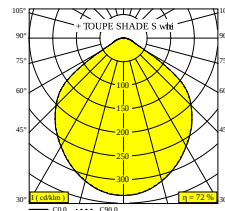

## TOUPE AC 927 ADMIF DIM8

100062 9208 W

BESCHIKBAAR IN  
**ZWART** 100062 9208 B  
**WIT** 100062 9208 W

 [Bekijk op website](#)