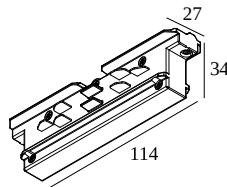

## TRACK 3F DIM CORNER 180°

200 12 21 W

ВАРИАНТЫ ЦВЕТА КОРПУСА

**АЛЮМ. СЕРЫЙ** 200 12 21 A

**ЧЕРНЫЙ** 200 12 21 B

**БЕЛЫЙ** 200 12 21 W

[Веб страница продукта](#)