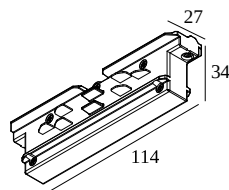

## TRACK 3F DIM CORNER 180°

200 12 21 W

AVAILABLE IN  
**ALU GREY** 200 12 21 A  
**BLACK** 200 12 21 B  
**WHITE** 200 12 21 W

 [View on website](#)

General info	
<b>LOCATION</b>	indoor
<b>INGRESS PROTECTION</b>	IP20
<b>WEIGHT (KG)</b>	0.1
Electrical info	
<b>CLASS</b>	I