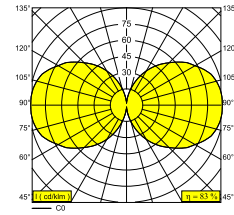

[Auf der Website anzeigen](#)

Allgemeine Information

ANWENDUNGSBEREICH	innenbereich
INSTALLATION	Decke Aufbau
SCHUTZ GEGEN EINDRINGEN	IP20
GEWICHT (KG)	1.3
VERSTELLBARKEIT	0° to 120° schwenkbar, 360° drehbar
INFORMATION	INCL.DIMMABLE LED POWER SUPPLY 350mA-DC

Elektrische Informationen

ELEKTRISCH	220-240V / 0|50-60Hz
KLASSE	I
NETZGERÄT	YES
ART DER DIMMUNG	1-10V
ENERGIEKLASSE	E

Lichtquelle Info

LIGHTSOURCE NAME	LED
LICHTQUELLE	2 x (LED flex 8,9W / CRI>90 / 3000K / 1050lm)
LED -TECHNIK (LICHTQUELLE)	2100lm // 17,8W // 118lm/W
LED -TECHNIK (LEUCHTE)	1748lm // 20,5W // 85lm/W

Bemerkungen

[Look at the XY180 brochure](#)

Optionen

XY180 CONNECTION BOX
COVERSET R 90-100

Detaillierte Installationsanweisungen finden Sie in der Montageanleitung : [422_121_XX_ED1_HAND.pdf](#)