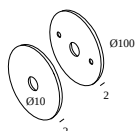

#### Sonstige Steuergeräte

---

**300 90 016 ED1** WIRELESS CONTROL 5A DIM1

Dimmtyp: WDL = Drahtlos dimmbar

Ausschnittmaß (mm): 86

#### Coverset

---

**204 00 90 ANO** COVERSET R 90 ANO

**204 00 90 B** COVERSET R 90 B

**204 00 90 W** COVERSET R 90 W

**204 00 100 ANO** COVERSET R 100 ANO

**204 00 100 B** COVERSET R 100 B

**204 00 100 W** COVERSET R 100 W