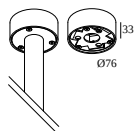

andere

---

422 99 01 B XY180 CONNECTION BOX B

☐

Notes: