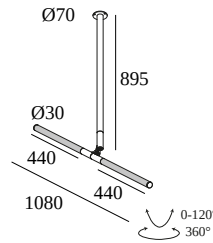

[Auf der Website anzeigen](#)

Allgemeine Information

ANWENDUNGSBEREICH	innenbereich
INSTALLATION	Decke Aufbau
SCHUTZ GEGEN EINDRINGEN	IP20
GEWICHT (KG)	1.3
VERSTELLBARKEIT	0° to 120° schwenkbar, 360° drehbar
INFORMATION	INCL.DIMMABLE LED POWER SUPPLY 350mA-DC

Elektrische Informationen

ELEKTRISCH	220-240V / 0|50-60Hz
KLASSE	I
NETZGERÄT	YES
ART DER DIMMUNG	1-10V
ENERGIEKLASSE	E

Lichtquelle Info

LIGHTSOURCE NAME	LED
LICHTQUELLE	2 x (LED flex 8,9W / CRI>90 / 3000K / 1050lm)
LED -TECHNIK (LICHTQUELLE)	2100lm // 17,8W // 118lm/W
LED -TECHNIK (LEUCHTE)	1748lm // 20,5W // 85lm/W

Bemerkungen

[Look at the XY180 brochure](#)

Optionen

XY180 CONNECTION BOX
COVERSET R 90-100

Detaillierte Installationsanweisungen finden Sie in der Montageanleitung : [422_121_XX_ED1_HAND.pdf](#)