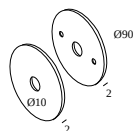

#### Sonstige Steuergeräte

---

**300 90 016 ED1** WIRELESS CONTROL 5A DIM1

Dimmtyp: WDL = Drahtlos dimmbar

Ausschnittmaß (mm): 86

#### Coverset

---

**204 00 90 ANO** COVERSET R 90 ANO

**204 00 90 B** COVERSET R 90 B

**204 00 90 W** COVERSET R 90 W

**204 00 100 ANO** COVERSET R 100 ANO

**204 00 100 B** COVERSET R 100 B

**204 00 100 W** COVERSET R 100 W