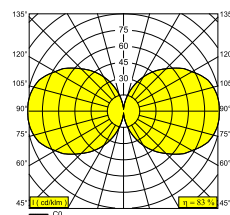

XY180 S82 DIM1

422 121 93 ED1 B

DISPONIBLE EN
NOIR 422 121 93 ED1 B

 [Voir sur le site Web](#)

Informations générales	
EMPLACEMENT	interieur
INSTALLATION	Plafond Applique
INDICE DE PROTECTION	IP20
POIDS (KG)	1.3
ORIENTATION	0° à 120° inclinable, 360° rotatif
INFORMATIONS	INCL.DIMMABLE LED POWER SUPPLY 350mA-DC