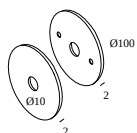

XY180 S82 DIM1

422 121 93 ED1 B

TERMINEZ VOTRE SPÉCIFICATION

Equipements de contrôle divers

300 90 016 ED1 WIRELESS CONTROL 5A DIM1

Type de gradation: WDL = dimmable sans fil

Dimension de découpe (mm): 86

les sets pour recouvrement plafond

204 00 90 ANO COVERSET R 90 ANO

204 00 90 B COVERSET R 90 B

204 00 90 W COVERSET R 90 W

204 00 100 ANO COVERSET R 100 ANO

204 00 100 B COVERSET R 100 B

204 00 100 W COVERSET R 100 W

divers

422 99 01 B XY180 CONNECTION BOX B