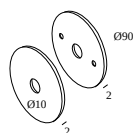

XY180 S82 DIM1

422 121 93 ED1 B

TERMINEZ VOTRE SPÉCIFICATION

Equipements de contrôle divers

300 90 016 ED1 WIRELESS CONTROL 5A DIM1

Type de gradation: WDL = dimmable sans fil

Dimension de découpe (mm): 86

les sets pour recouvrement plafond

204 00 90 ANO COVERSET R 90 ANO

204 00 90 B COVERSET R 90 B

204 00 90 W COVERSET R 90 W

204 00 100 ANO COVERSET R 100 ANO

204 00 100 B COVERSET R 100 B

204 00 100 W COVERSET R 100 W

divers

422 99 01 B XY180 CONNECTION BOX B