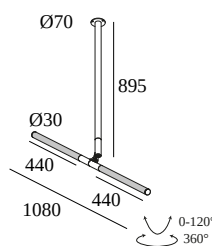

XY180 S82 DIM1

422 121 93 ED1 B

DISPONIBLE EN
NOIR 422 121 93 ED1 B

 [Voir sur le site Web](#)

Informations générales	
EMPLACEMENT	interieur
INSTALLATION	Plafond Applique
INDICE DE PROTECTION	IP20
POIDS (KG)	1.3
ORIENTATION	0° à 120° inclinable, 360° rotatif
INFORMATIONS	INCL.DIMMABLE LED POWER SUPPLY 350mA-DC

XY180 S82 DIM1

422 121 93 ED1 B

TERMINEZ VOTRE SPÉCIFICATION

Equipements de contrôle divers

300 90 016 ED1 WIRELESS CONTROL 5A DIM1

Type de gradation: WDL = dimmable sans fil

Dimension de découpe (mm): 86

les sets pour recouvrement plafond