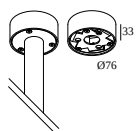

XY180 S82 DIM1

422 121 93 ED1 B

TERMINEZ VOTRE SPÉCIFICATION

Equipements de contrôle divers

300 90 016 ED1 WIRELESS CONTROL 5A DIM1

Type de gradation: WDL = dimmable sans fil

Dimension de découpe (mm): 86

les sets pour recouvrement plafond

204 00 90 ANO COVERSET R 90 ANO

204 00 90 B COVERSET R 90 B

204 00 90 W COVERSET R 90 W

204 00 100 ANO COVERSET R 100 ANO

204 00 100 B COVERSET R 100 B

204 00 100 W COVERSET R 100 W

divers

422 99 01 B XY180 CONNECTION BOX B