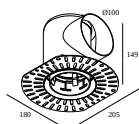

### Mounting Kit

**15212 2030** MOUNTING KIT SPY 39/52 TRIMLESS O.F.A.

Dimensión de corte (mm): 105

### Juegos de montaje - side air + light

**29810 0030** MOUNTING KIT SIDE AIR 103

Dimensión de corte (mm): 168