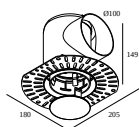

### Montage kit - top air + light

---

**29810 0230** MOUNTING KIT TOP AIR 103

Uitsparingsmaat (mm): 135

### Montage kit - side air only

---

**29810 0100** MOUNTING KIT SIDE AIR ONLY 1

Uitsparingsmaat (mm): 168