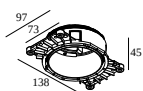

Montage kit

15212 2030 MOUNTING KIT SPY 39/52 TRIMLESS O.F.A.

☐

Uitsparingsmaat (mm): 105