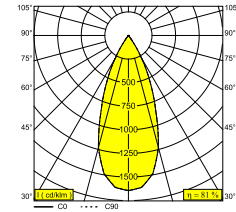

SPY 39 TRIMLESS 93040

24121 9330 W

BESCHIKBAAR IN

ZWART 24121 9330 B

ALU GEBORSTELD 24121 9330 BRA

GEBORSTELD ANTRACIET 24121 9330 BRAT

GEBORSTELD KOPER 24121 9330 BRCU

GEBORSTELD GOUD 24121 9330 BRG

GEBORSTELD OUD BRONS 24121 9330 BROB

FLEMISH BRONZE 24121 9330 FBR

FLEMISH GOLD 24121 9330 FG

GOUD KLEUR 24121 9330 GC

PIANO ZWART 24121 9330 PB

WIT 24121 9330 W

[Bekijk op website](#)

Algemene info

LOCATIE	binnen
INSTALLATIE	Plafond Inbouw
ZAAGMAAT/OPENING (MM)	rond - Ø KIT
INBOUWDIEPTE (MM)	80
STOF EN WATERDICHTHEID	IP20
GEWICHT (KG)	0.3
RICHTBAARHEID	0° tot 45° zwenkbaar, 355° roteerbaar
INFO	REFLECTOR WFL-40° EXCL.LED POWER SUPPLY 350-500mA-DC

Elektrische info

KLASSE	III
DIM TYPE	afhankelijk van de te kiezen externe voeding
ENERGIE KLASSE	D
CERTIFICATEN	CB, ENEC

Info lichtbron

LIGHTSOURCE NAME	LED
LICHTBRON	LED array 5,8-8,6W / CRI>90 (R9: 52) / 3000K / 787-1089lm
TM-30-15 WAARDEN	rf: 90 / Rg: 99
SDCM	SDCM1
RISK-GROEP	RG1
LM80	L90B10 > 50000
BEAMANGLE	40°
LED TECHNIEK (LICHTBRON)	1089lm // 8,6W // 127lm/W
LED TECHNIEK (TOESTEL)	883lm // 9,9W // 89lm/W

Benodigdheden

SPY 39 TUBE or VISOR 39
MOUNTING KIT SPY 39/52 TRIMLESS O.F.A.
MOUNTING KIT AIR 103
LED POWER SUPPLY 350 / 500mA-DC DIM (Remote)