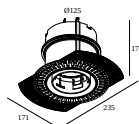

DELTALIGHT

SPY 39 TRIMLESS 93040

24121 9330 W

Montage kit - top air + light