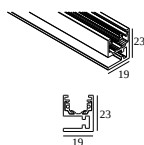

19810 0180 SPY 52 REFLECTOR 20°

DELTALIGHT

SOLI - 52 NLT 983045 Q-DIM

27119 733Q B

19810 0190 SPY 52 REFLECTOR 45°

19810 0240 SPY 52 REFLECTOR 30°

COMPATIBELE DRAAGSTRUCTUREN

SOLISCAPE profile

Beschikbare kleuren

27111 0020 SOLI - PROFILE 2m

27111 0030 SOLI - PROFILE 3m

Notes: