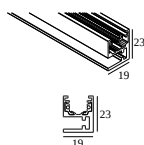

19810 0180 SPY 52 REFLECTOR 20°

DELTALIGHT

SOLI - 52 NLT 983045 Q-DIM

27119 733Q B

19810 0190 SPY 52 REFLECTOR 45°

19810 0240 SPY 52 REFLECTOR 30°

COMPATIBELE DRAAGSTRUCTUREN

SOLISCAPE profile

Beschikbare kleuren

27111 0020 SOLI - PROFILE 2m

27111 0030 SOLI - PROFILE 3m

Notes: