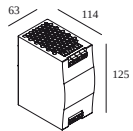

300 89 48 240 LED POWER SUPPLY 48V-DC / 240W DIN

23 ☐

Dimtype: niet dimbaar