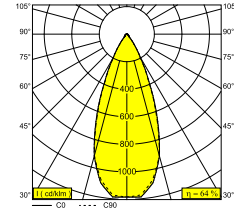

SOLI - 52 NLT 983045 Q-DIM

27119 733Q B

BESCHIKBAAR IN

ZWART 27119 733Q B

GOUD KLEUR 27119 733Q GC

WIT 27119 733Q W

 [Bekijk op website](#)

Algemene info