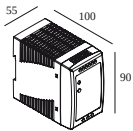

DELTALIGHT

SOLI - 52 NLT 983045 Q-DIM

27119 733Q B

Voor gedetailleerde montage gegevens, consulteer de handleiding : [27119_XXXQ_HAND.pdf](#)

VERVOLLEDIG UW SPECIFICATIE

LED voedingen

armaturen

armaturen geeft aan hoeveel toestellen op de voeding kunnen worden aangesloten (min -> max). De waarden vóór en na de 'l' komen respectievelijk overeen met de minimale en maximale aanstroom. Waarden tussen haakjes zijn van toepassing op 110V.

Min. stroom | Max. stroom

300 89 48 100 LED POWER SUPPLY 48V-DC / 100W DIN

9 ☐

Dimtype: niet dimbaar