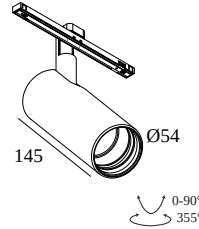

SOLI - 52 NLT 983045 Q-DIM

27119 733Q B

BESCHIKBAAR IN

ZWART 27119 733Q B

GOUD KLEUR 27119 733Q GC

WIT 27119 733Q W

 [Bekijk op website](#)

Algemene info

LOCATIE	binnen
INSTALLATIE	Laagspanningssystemen Laagspanningssysteem montage
STOF EN WATERDICHTHEID	IP20
GEWICHT (KG)	0.4
RICHTBAARHEID	0° tot 90° zwenkbaar, 360° roteerbaar
INFO	REFLECTOR WFL-45° EXCL.LED POWER SUPPLY 48V-DC NLT = Natural Light Technology Optional REFLECTORS 20° & 30° available