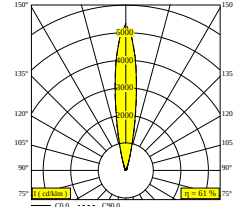

## LOGIC LINEAR ON 440 HONEYCOMB 92715 DIM5

30828 9215 FBRX

DISPONIBLE EN

**ALU GRIS** 30828 9215 A

**NOIR** 30828 9215 B

**FLEMISH BRONZE POUR L'EXTÉRIEUR** 30828 9215 FBRX

**ANTHRACITE** 30828 9215 N

**BLANC** 30828 9215 W