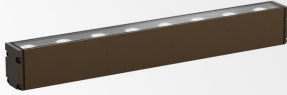

## LOGIC LINEAR ON 440 HONEYCOMB 92715 DIM5

30828 9215 FBRX

DISPONIBLE EN

**ALU GRIS** 30828 9215 A

**NOIR** 30828 9215 B

**FLEMISH BRONZE POUR L'EXTÉRIEUR** 30828 9215 FBRX

**ANTHRACITE** 30828 9215 N

**BLANC** 30828 9215 W