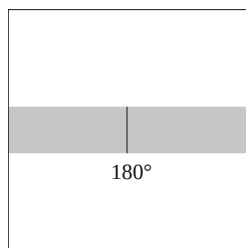

SPT PRO - CORNER 180°

372 01 06 11

 [Bekijk op website](#)

Algemene info

LOCATIE	binnen
GEWICHT (KG)	0.3

Voor gedetailleerde montage gegevens, consulteer de handleiding : [372_01_00_HAND.pdf](#)

WAAR GEBRUIKT