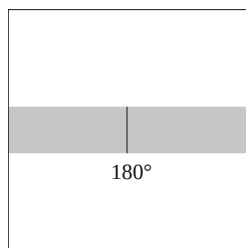

SPT PRO - CORNER 180°

372 01 06 11

 [Voir sur le site Web](#)

Informations générales

EMPLACEMENT	interieur
POIDS (KG)	0.3

Pour des instructions d'installation détaillées, veuillez consulter le manuel : [372_01_00_HAND.pdf](#)