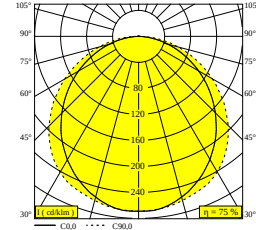

D-LINER 19 SBL LOC1 1220 940 DIM5

32040 9405 B

ВАРИАНТЫ ЦВЕТА КОРПУСА
ЧЕРНЫЙ 32040 9405 B

[Веб-страница продукта](#)

Общая информация

ПРЕДНАЗНАЧЕН ДЛЯ УСТАНОВКИ	внутреннее
МОНТАЖ	ПОТОЛОК ВСТРОЕННЫЙ
ЗАЩИТА ОТ ПЫЛИ И ВЛАГИ	IP20
ВЕС (КГ)	0
РЕГУЛИРУЕМОСТЬ	не регулируется
ИНФОРМАЦИЯ	INCL.DIMMABLE LED POWER SUPPLY 780mA-DC INCL.1 x CABLE 5 x 0,75mm ² - 0,5m + WIELAND PLUG GST18i5 male pastelblue