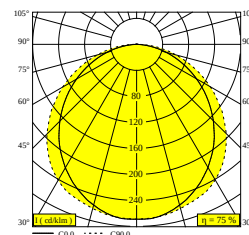

D-LINER 19 SBL LOC1 1220 940 DIM5

32040 9405 B

BESCHIKBAAR IN
ZWART 32040 9405 B

 [Bekijk op website](#)

Algemene info	
LOCATIE	binnen
INSTALLATIE	Plafond Inbouw
STOF EN WATERDICHTHEID	IP20
GEWICHT (KG)	0
RICHTBAARHEID	niet richtbaar
INFO	INCL.DIMMABLE LED POWER SUPPLY 780mA-DC INCL.1 x CABLE 5 x 0,75mm ² - 0,5m + WIELAND PLUG GST18i5 male pastelblue
Elektrische info	
ELEKTRISCH	220-240V / 0 50-60Hz
KLASSE	I
VOEDING INBEGREPEN	YES
DIM TYPE	DALI
ENERGIE KLASSE	F
Info lichtbron	
LIGHTSOURCE NAME	LED
LICHTBRON	LED flex 30W / CRI>90 (R9: 59) / 4000K / 3120lm
SMDC	SDCM3
LM80	L70 > 30000
LED TECHNIEK (LICHTBRON)	3120lm // 30W // 104lm/W
LED TECHNIEK (TOESTEL)	2340lm // 34,5W // 68lm/W