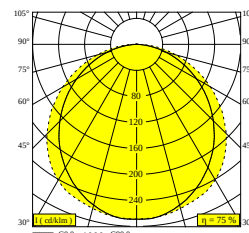

D-LINER 19 SBL LOC1 1220 940 DIM5

32040 9405 B

ERHÄLTLICH IN
SCHWARZ 32040 9405 B

[Auf der Website anzeigen](#)

| Allgemeine Information | |
|-----------------------------------|------------------------------------------------------------------------------------------------------------------------------------|
| ANWENDUNGSBEREICH | innenbereich |
| INSTALLATION | Decke Einbau |
| SCHUTZ GEGEN EINDRINGEN | IP20 |
| GEWICHT (KG) | 0 |
| VERSTELLBARKEIT | nicht verstellbar |
| INFORMATION | INCL.DIMMABLE LED POWER SUPPLY 780mA-DC INCL.1 x CABLE 5 x 0,75mm ² - 0,5m + WIELAND PLUG GST18i5 male pastelblue |
| Elektrische Informationen | |
| ELEKTRISCH | 220-240V / 0 50-60Hz |
| KLASSE | I |
| NETZGERÄT | YES |
| ART DER DIMMUNG | DALI |
| ENERGIEKLASSE | F |
| Lichtquelle Info | |
| LIGHTSOURCE NAME | LED |
| LICHTQUELLE | LED flex 30W / CRI>90 (R9: 59) / 4000K / 3120lm |
| SDCM | SDCM3 |
| LM80 | L70 > 30000 |
| LED -TECHNIK (LICHTQUELLE) | 3120lm // 30W // 104lm/W |
| LED -TECHNIK (LEUCHTE) | 2340lm // 34,5W // 68lm/W |