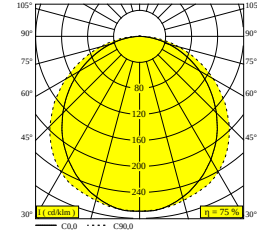

## D-LINER 19 SBL LOC1 1220 940 DIM5

32040 9405 B

BESCHIKBAAR IN  
**ZWART** 32040 9405 B

 [Bekijk op website](#)