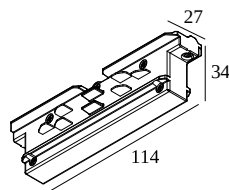

TRACK 3F DIM CORNER 180°

200 12 21 B

ВАРИАНТЫ ЦВЕТА КОРПУСА

АЛЮМ. СЕРЫЙ 200 12 21 A

ЧЕРНЫЙ 200 12 21 B

БЕЛЫЙ 200 12 21 W

 [Веб страница продукта](#)

Общая информация

ПРЕДНАЗНАЧЕН ДЛЯ УСТАНОВКИ	внутреннее
ЗАЩИТА ОТ ПЫЛИ И ВЛАГИ	IP20
ВЕС (КГ)	0.1

Электрические характеристики

ЭЛЕКТРИЧЕСКАЯ КЛАССИФИКАЦИЯ	I
------------------------------------	---

Полная инструкция по монтажу по ссылке : [200_12_4x0_HAND.pdf](#)

Применяется для

200 12 410 TRACK 3F DIM ON 1m

200 12 420 TRACK 3F DIM ON 2m

200 12 430 TRACK 3F DIM ON 3m

200 13 410 TRACK 3F DIM IN 1m

200 13 420 TRACK 3F DIM IN 2m

200 13 430 TRACK 3F DIM IN 3m

Notes: