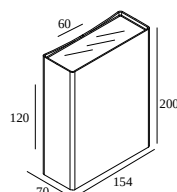

## NOCTA SQ155 DOWN-UP SP 930

30131 9300 W

BESCHIKBAAR IN

**ALU GRIJS** 30131 9300 A

**ZWART** 30131 9300 B

**FLEMISH BRONZE VOOR BUITEN** 30131 9300 FBRX

**ANTRACIET** 30131 9300 N

**WIT** 30131 9300 W

### Algemene info

<b>LOCATIE</b>	buiten
<b>INSTALLATIE</b>	Wand Opbouw
<b>STOF EN WATERDICHTHEID</b>	IP65
<b>IK</b>	IK06
<b>GEWICHT (KG)</b>	2
<b>RICHTBAARHEID</b>	niet richtbaar
<b>INFO</b>	INCL.8 x LENS INCL.LED POWER SUPPLY 700 mA-DC