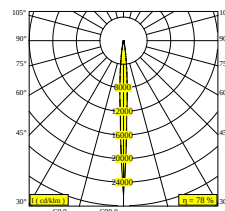

## NOCTA SQ155 DOWN-UP SP 930

30131 9300 W

BESCHIKBAAR IN

**ALU GRIJS** 30131 9300 A

**ZWART** 30131 9300 B

**FLEMISH BRONZE VOOR BUITEN** 30131 9300 FBRX

**ANTRACIET** 30131 9300 N

**WIT** 30131 9300 W