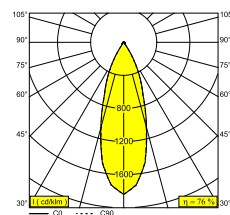

## SPYCO CLIP AC 92733 DIM8

19918 9228 B

DOSTĘPNE W  
**CZARNY** 19918 9228 B  
**BIAŁY** 19918 9228 W

Zobacz na stronie internetowej

Ogólne informacje	
<b>LOKALIZACJA</b>	wewnętrzne
<b>MONTAŻ</b>	Sufit Półwpuszczany
<b>KSZTAŁT/WIELKOŚĆ WYCIĘCIA</b>	okrągłe - 51
<b>GŁĘBOKOŚĆ WPUSZCZENIA (MM)</b>	40
<b>STOPIEŃ OCHRONY</b>	IP20
<b>WAGA (KG)</b>	0.3
<b>MOŻLIWOŚĆ REGULACJI</b>	0° to 90° obrotowe, 350° obrotowy
<b>INFORMACJA</b>	REFLECTOR FL-33° BLACK version: INCL.SPY TUBE S B / WHITE version: INCL.SPY TUBE S W
Informacje elektryczne	
<b>ELEKTRYCZNY</b>	230V / 50-60Hz
<b>KLASA</b>	I
<b>TYP ŚCIEMNIACZA</b>	ściemniany poprzez odcięcie fazy
<b>KLASA ENERGETYCZNA</b>	G
Informacje o źródle światła	
<b>LIGHTSOURCE NAME</b>	LED
<b>ŹRÓDŁO ŚWIATŁA</b>	AC LED array 8W / CRI>90 (R9: 55) / 2700K / 597lm
<b>TM-30 VALUES</b>	rf: 92 / Rg: 98
<b>SDCM</b>	SDCM3
<b>GRUPA RYZYKA</b>	RG1
<b>LM80</b>	L80B10 > 67000
<b>BEAMANGLE</b>	33°
<b>TECHNOLOGIA LED (ŹRÓDŁO ŚWIATŁA)</b>	597lm // 8W // 75lm/W
<b>TECHNOLOGIA LED (OPRAWA)</b>	452lm // 8W // 57lm/W