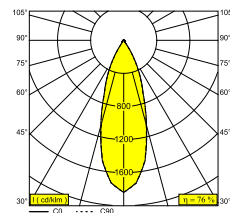

SPYCO CLIP AC 92733 DIM8

19918 9228 B

ERHÄLTICH IN
SCHWARZ 19918 9228 B
WEISS 19918 9228 W

 [Auf der Website anzeigen](#)

Allgemeine Information	
ANWENDUNGSBEREICH	innenbereich
INSTALLATION	Decke Halbeinbau
FORM / GRÖSSE DES AUSSCHNITTS (MM)	rund - 51
EINBAUTIEFE (MM)	40
SCHUTZ GEGEN EINDRINGEN	IP20
GEWICHT (KG)	0.3
VERSTELLBARKEIT	0° to 90° schwenkbar, 350° drehbar
INFORMATION	REFLECTOR FL-33° BLACK version: INCL.SPY TUBE S B / WHITE version: INCL.SPY TUBE S W
Elektrische Informationen	
ELEKTRISCH	230V / 50-60Hz
KLASSE	I
ART DER DIMMUNG	Phasenabschnitt
ENERGIEKLASSE	G
Lichtquelle Info	
LIGHTSOURCE NAME	LED
LICHTQUELLE	AC LED array 8W / CRI>90 (R9: 55) / 2700K / 597lm
TM-30	rf: 92 / Rg: 98
SDCM	SDCM3
RISIKOGRUPPE	RG1
LM80	L80B10 > 67000
BEAMANGLE	33°
LED -TECHNIK (LICHTQUELLE)	597lm // 8W // 75lm/W
LED -TECHNIK (LEUCHTE)	452lm // 8W // 57lm/W