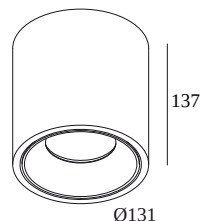

## BOXY XL R 93037

251 71 21 933 B-B

DOSTĘPNE W

**CZARNY-CZARNY** 251 71 21 933 B-B

**BIAŁY-CZARNY** 251 71 21 933 W-B

**BIAŁY-BIAŁY** 251 71 21 933 W-W

Zobacz na stronie internetowej

### Ogólne informacje

<b>LOKALIZACJA</b>	wewnętrzne
<b>MONTAŻ</b>	Sufit Montowane na powierzchni
<b>STOPIEŃ OCHRONY</b>	IP20
<b>WAGA (KG)</b>	1.5
<b>MOŻLIWOŚĆ REGULACJI</b>	bez regulacji
<b>INFORMACJA</b>	REFLECTOR FL-37° INCL.DIMMABLE LED POWER SUPPLY 500mA-DC