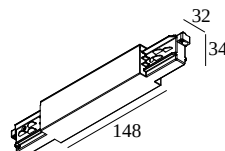

TRACK 3F DIM MIDDLE SUPPLY

200 12 14 W

ВАРИАНТЫ ЦВЕТА КОРПУСА

АЛЮМ. СЕРЫЙ 200 12 14 А

ЧЕРНЫЙ 200 12 14 В

БЕЛЫЙ 200 12 14 W

[Веб страница продукта](#)

Общая информация

ПРЕДНАЗНАЧЕН ДЛЯ УСТАНОВКИ	внутреннее
ЗАЩИТА ОТ ПЫЛИ И ВЛАГИ	IP20
ВЕС (КГ)	0.1

Электрические характеристики

ЭЛЕКТРИЧЕСКАЯ КЛАССИФИКАЦИЯ	I
------------------------------------	---

Полная инструкция по монтажу по ссылке : [200_12_4x0_HAND.pdf](#)

Применяется для

200 12 410 TRACK 3F DIM ON 1m

200 12 420 TRACK 3F DIM ON 2m

200 12 430 TRACK 3F DIM ON 3m

200 13 410 TRACK 3F DIM IN 1m

200 13 420 TRACK 3F DIM IN 2m

200 13 430 TRACK 3F DIM IN 3m

Notes: