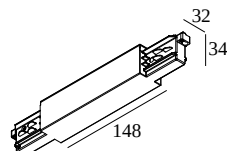

TRACK 3F DIM MIDDLE SUPPLY

200 12 14 W

DISPONIBLE EN
ALU GRIS 200 12 14 A
NOIR 200 12 14 B
BLANC 200 12 14 W

 [Voir sur le site Web](#)

Informations générales	
EMPLACEMENT	interieur
INDICE DE PROTECTION	IP20
POIDS (KG)	0.1
Informations électriques	
CLASSE	I

Pour des instructions d'installation détaillées, veuillez consulter le manuel : [200_12_4x0_HAND.pdf](#)

Utilisation à quel endroit ?

200 12 410	TRACK 3F DIM ON 1m
200 12 420	TRACK 3F DIM ON 2m
200 12 430	TRACK 3F DIM ON 3m
200 13 410	TRACK 3F DIM IN 1m
200 13 420	TRACK 3F DIM IN 2m
200 13 430	TRACK 3F DIM IN 3m