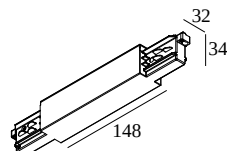

TRACK 3F DIM MIDDLE SUPPLY

200 12 14 W

BESCHIKBAAR IN
ALU GRIJS 200 12 14 A
ZWART 200 12 14 B
WIT 200 12 14 W

 [Bekijk op website](#)

Algemene info

LOCATIE	binnen
STOF EN WATERDICHTHEID	IP20
GEWICHT (KG)	0.1

Elektrische info

KLASSE	I
---------------	---

Voor gedetailleerde montage gegevens, consulteer de handleiding : [200_12_4x0_HAND.pdf](#)

WAAR GEBRUIKT

200 12 410	TRACK 3F DIM ON 1m
200 12 420	TRACK 3F DIM ON 2m
200 12 430	TRACK 3F DIM ON 3m
200 13 410	TRACK 3F DIM IN 1m
200 13 420	TRACK 3F DIM IN 2m
200 13 430	TRACK 3F DIM IN 3m