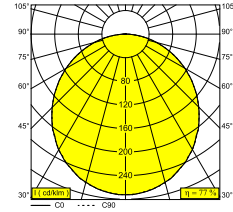

SUPERNOVA FLAT 95 930

20635 9300 B

BESCHIKBAAR IN

ZWART 20635 9300 B

WIT 20635 9300 W

[Bekijk op website](#)

Algemene info

LOCATIE	binnen
INSTALLATIE	Plafond Opbouw, Plafond Gependeld
STOF EN WATERDICHTHEID	IP20
GEWICHT (KG)	15.1
RICHTBAARHEID	niet richtbaar
INFO	INCL.PC SBL INCL.ADJUSTABLE LED POWER SUPPLY - 3 settings: 1- 2800mA 2- 1860mA 3- 1300mA

Elektrische info

ELEKTRISCH	220-240V / 0 50-60Hz
KLASSE	I
VOEDING INBEGREPEN	YES
DIM TYPE	niet dimbaar
ENERGIE KLASSE	E
CERTIFICATEN	CB, ENEC, LCA, RCM

Info lichtbron

LIGHTSOURCE NAME	LED
LICHTBRON	@ 2800: LED cluster 123,7W / CRI>90 (R9: 68) / 3000K / 16507lm Or @ 1860: LED cluster 79,4W / CRI>90 (R9: 68) / 3000K / 11477lm Or @ 1300: LED cluster 54,2W / CRI>90 (R9: 68) / 3000K / 8273lm
TM-30 WAARDEN	Rf: 89 / Rg: 97 @ 1860: rf: 89 / Rg: 97 @ 1300: rf: 89 / Rg: 97
SMDC	SDCM3
RISK-GROEP	RG0
LM80	L70 > 60000
LED TECHNIEK (LICHTBRON)	@ 2800: 16507lm // 123,7W // 133lm/W Or @ 1860: 11477lm // 79,4W // 144lm/W Or @ 1300: 8273lm // 54,2W // 153lm/W
LED TECHNIEK (TOESTEL)	@ 2800: 12659lm // 142,3W // 89lm/W Or @ 1860: 8802lm // 91,3W // 96lm/W Or @ 1300: 6345lm // 62,3W // 102lm/W