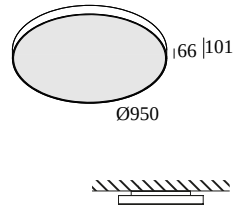

SUPERNOVA FLAT 95 930

20635 9300 B

BESCHIKBAAR IN

ZWART 20635 9300 B

WIT 20635 9300 W

[Bekijk op website](#)

Algemene info

LOCATIE	binnen
INSTALLATIE	Plafond Opbouw, Plafond Gependeld
STOF EN WATERDICHTHEID	IP20
GEWICHT (KG)	15.1
RICHTBAARHEID	niet richtbaar
INFO	INCL.PC SBL INCL.ADJUSTABLE LED POWER SUPPLY - 3 settings: 1- 2800mA 2- 1860mA 3- 1300mA