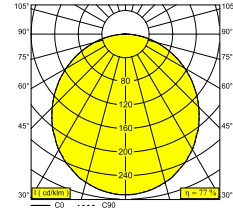

## SUPERNOVA FLAT 95 930

20635 9300 B

AVAILABLE IN  
**BLACK** 20635 9300 B  
**WHITE** 20635 9300 W

 [View on website](#)