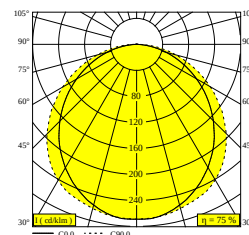

D-LINER 19 SBL LOC1 1220 930 DIM5

32040 9305 B

DOSTĘPNE W
CZARNY 32040 9305 B

Zobacz na stronie internetowej

Ogólne informacje	
LOKALIZACJA	wewnętrzne
MONTAŻ	Sufit Wbudowane
STOPIEŃ OCHRONY	IP20
WAGA (KG)	0
MOŻLIWOŚĆ REGULACJI	bez regulacji
INFORMACJA	INCL.DIMMABLE LED POWER SUPPLY 780mA-DC INCL.1 x CABLE 5 x 0,75mm ² - 0,5m + WIELAND PLUG GST18i5 male pastelblue
Informacje elektryczne	
ELEKTRYCZNY	220-240V / 0 50-60Hz
KLASA	I
W ZESTAWIE ZASILACZ	YES
TYP ŚCIEMNIACZA	ściemniający poprzez DALI
KLASA ENERGETYCZNA	F
Informacje o źródle światła	
LIGHTSOURCE NAME	LED
ŹRÓDŁO ŚWIATŁA	LED flex 30W / CRI>90 (R9: 59) / 3000K / 3120lm
SDCM	SDCM3
LM80	L70 > 30000
TECHNOLOGIA LED (ŹRÓDŁO ŚWIATŁA)	3120lm // 30W // 104lm/W
TECHNOLOGIA LED (OPRAWA)	2340lm // 34,5W // 68lm/W