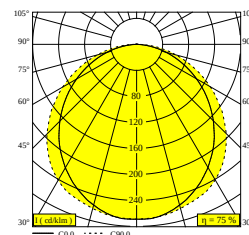

D-LINER 19 SBL LOC1 1220 930 DIM5

32040 9305 B

BESCHIKBAAR IN
ZWART 32040 9305 B

 [Bekijk op website](#)

Algemene info	
LOCATIE	binnen
INSTALLATIE	Plafond Inbouw
STOF EN WATERDICHTHEID	IP20
GEWICHT (KG)	0
RICHTBAARHEID	niet richtbaar
INFO	INCL.DIMMABLE LED POWER SUPPLY 780mA-DC INCL.1 x CABLE 5 x 0,75mm ² - 0,5m + WIELAND PLUG GST18i5 male pastelblue
Elektrische info	
ELEKTRISCH	220-240V / 0 50-60Hz
KLASSE	I
VOEDING INBEGREPEN	YES
DIM TYPE	DALI
ENERGIE KLASSE	F
Info lichtbron	
LIGHTSOURCE NAME	LED
LICHTBRON	LED flex 30W / CRI>90 (R9: 59) / 3000K / 3120lm
SMDC	SDCM3
LM80	L70 > 30000
LED TECHNIEK (LICHTBRON)	3120lm // 30W // 104lm/W
LED TECHNIEK (TOESTEL)	2340lm // 34,5W // 68lm/W