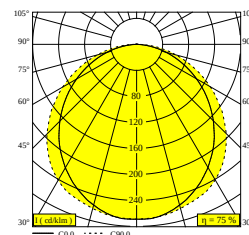

D-LINER 19 SBL LOC1 1220 930 DIM5

32040 9305 B

DISPONIBILE IN
NERO 32040 9305 B

 [Visualizza sul sito web](#)

Informazioni generali	
AMBIENTE	indoor
IP	Soffitto Incasso
PROTEZIONE DELL'INGRESSO	IP20
PESO (KG)	0
ORIENTABILITÀ	non regolabile
INFORMAZIONI	INCL.DIMMABLE LED POWER SUPPLY 780mA-DC INCL.1 x CABLE 5 x 0,75mm ² - 0,5m + WIELAND PLUG GST18i5 male pastelblue
Informazioni elettriche	
ELETTRICO	220-240V / 0 50-60Hz
CLASSE DI ISOLAMENTO	I
ALIMENTATORE	YES
TIPO DI DIMMERAZIONE	DALI
CLASSE ENERGETICA	F
Informazioni sulla Sorgente luminosa	
LIGHTSOURCE NAME	LED
SORGENTE LUMINOSA	LED flex 30W / CRI>90 (R9: 59) / 3000K / 3120lm
SDMC	SDCM3
LM80	L70 > 30000
SPECIFICHE TECNICHE (SORGENTE LUMINOSA)	3120lm // 30W // 104lm/W
SPECIFICHE TECNICHE (APPARECCHIO DI ILLUMINAZIONE)	2340lm // 34,5W // 68lm/W