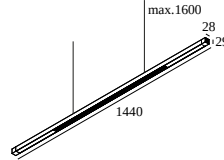

INFORM SQ P144-3 DOWN 92767

25511 9220 W-B

BESCHIKBAAR IN

ZWART-ZWART 25511 9220 B-B

ZWART-FLEMISH GOLD 25511 9220 B-FG

WIT-ZWART 25511 9220 W-B

WIT-WIT 25511 9220 W-W

 [Bekijk op website](#)

Algemene info

LOCATIE	binnen
INSTALLATIE	Plafond Gependeld
STOF EN WATERDICHTHEID	IP20
GEWICHT (KG)	1
RICHTBAARHEID	niet richtbaar
INFO	36 x REFLECTOR FL-67° EXCL.LED POWER SUPPLY 300/450mA-DC INCL.2 x CABLE SUSPENSION SINGLE AUTO. 1,6m POWER VIA CABLE SUSPENSION