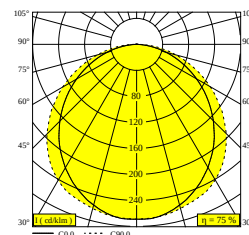

D-LINER 19 SBL LOC1 1220 930 DIM5

32040 9305 B

ERHÄLTlich IN
SCHWARZ 32040 9305 B

[Auf der Website anzeigen](#)

Allgemeine Information	
ANWENDUNGSBEREICH	innenbereich
INSTALLATION	Decke Einbau
SCHUTZ GEGEN EINDRINGEN	IP20
GEWICHT (KG)	0
VERSTELLBARKEIT	nicht verstellbar
INFORMATION	INCL.DIMMABLE LED POWER SUPPLY 780mA-DC INCL.1 x CABLE 5 x 0,75mm ² - 0,5m + WIELAND PLUG GST18i5 male pastelblue
Elektrische Informationen	
ELEKTRISCH	220-240V / 0 50-60Hz
KLASSE	I
NETZGERÄT	YES
ART DER DIMMUNG	DALI
ENERGIEKLASSE	F
Lichtquelle Info	
LIGHTSOURCE NAME	LED
LICHTQUELLE	LED flex 30W / CRI>90 (R9: 59) / 3000K / 3120lm
SDCM	SDCM3
LM80	L70 > 30000
LED -TECHNIK (LICHTQUELLE)	3120lm // 30W // 104lm/W
LED -TECHNIK (LEUCHTE)	2340lm // 34,5W // 68lm/W