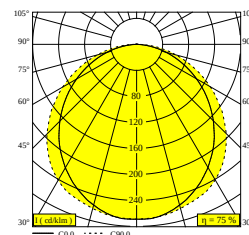

D-LINER 19 SBL LOC1 1220 930 DIM5

32040 9305 B

DISPONIBLE EN
NOIR 32040 9305 B

 [Voir sur le site Web](#)

Informations générales	
EMPLACEMENT	interieur
INSTALLATION	Plafond Encastré
INDICE DE PROTECTION	IP20
POIDS (KG)	0
ORIENTATION	non réglable
INFORMATIONS	INCL.DIMMABLE LED POWER SUPPLY 780mA-DC INCL.1 x CABLE 5 x 0,75mm ² - 0,5m + WIELAND PLUG GST18i5 male pastelblue
Informations électriques	
ÉLECTRIQUE	220-240V / 0 50-60Hz
CLASSE	I
ALIMENTATION	YES
TYPE DIM	DALI
CLASSE D'ÉNERGIE	F
Info Source lumineuse	
LIGHTSOURCE NAME	LED
SOURCE DE LUMIÈRE	LED flex 30W / CRI>90 (R9: 59) / 3000K / 3120lm
SDCM	SDCM3
LM80	L70 > 30000
TECHNIQUES LED (SOURCE LUMINEUSE)	3120lm // 30W // 104lm/W
TECHNIQUES LED (LUMINAIRE)	2340lm // 34,5W // 68lm/W