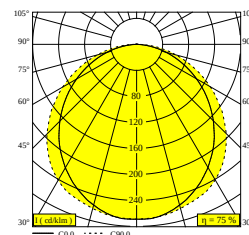

D-LINER 19 SBL LOC1 1220 930 DIM5

32040 9305 B

BESCHIKBAAR IN
ZWART 32040 9305 B

[Bekijk op website](#)

Algemene info	
LOCATIE	binnen
INSTALLATIE	Plafond Inbouw
STOF EN WATERDICHTHEID	IP20
GEWICHT (KG)	0
RICHTBAARHEID	niet richtbaar
INFO	INCL.DIMMABLE LED POWER SUPPLY 780mA-DC INCL.1 x CABLE 5 x 0,75mm ² - 0,5m + WIELAND PLUG GST18i5 male pastelblue
Elektrische info	
INGANGSSPANNING	220-240V / 0 50-60Hz
KLASSE	I
VOEDING	YES
DIM TYPE	DALI
ENERGIE KLASSE	F
Info lichtbron	
LIGHTSOURCE NAME	LED
LICHTBRON	LED flex 30W / CRI>90 (R9: 59) / 3000K / 3120lm
SDCM	SDCM3
LM80	L70 > 30000
LED TECHNIEK (LICHTBRON)	3120lm // 30W // 104lm/W
LED TECHNIEK (TOESTEL)	2340lm // 34,5W // 68lm/W