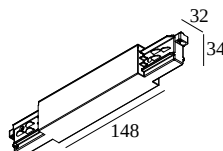

## TRACK 3F DIM MIDDLE SUPPLY

200 12 14 B

DISPONIBLE EN  
**ALU GRIS** 200 12 14 A  
**NEGRO** 200 12 14 B  
**BLANCO** 200 12 14 W

 [Ver en el sitio web](#)

Información general	
<b>UBICACIÓN</b>	interior
<b>PROTECCIÓN DE INGRESO</b>	IP20
<b>PESO (KG)</b>	0.1
Información eléctrica	
<b>CLASE</b>	I