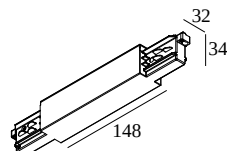

## TRACK 3F DIM MIDDLE SUPPLY

200 12 14 B

DISPONIBLE EN  
**ALU GRIS** 200 12 14 A  
**NOIR** 200 12 14 B  
**BLANC** 200 12 14 W

 [Voir sur le site Web](#)

Informations générales	
<b>EMPLACEMENT</b>	interieur
<b>INDICE DE PROTECTION</b>	IP20
<b>POIDS (KG)</b>	0.1
Informations électriques	
<b>CLASSE</b>	I