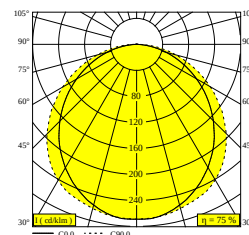

D-LINER 19 SBL LOC1 1020 940 DIM5

32038 9405 B

DOSTĘPNE W
CZARNY 32038 9405 B

Zobacz na stronie internetowej

| Ogólne informacje | |
|---|---|
| LOKALIZACJA | wewnętrzne |
| MONTAŻ | Sufit Wbudowane |
| STOPIEŃ OCHRONY | IP20 |
| WAGA (KG) | 0 |
| MOŻLIWOŚĆ REGULACJI | bez regulacji |
| INFORMACJA | INCL.DIMMABLE LED POWER SUPPLY 650mA-DC INCL.1 x CABLE 5 x 0,75mm ² - 0,5m + WIELAND PLUG GST18i5 male pastelblue |
| Informacje elektryczne | |
| ELEKTRYCZNY | 220-240V / 0 50-60Hz |
| KLASA | I |
| W ZESTAWIE ZASILACZ | YES |
| TYP ŚCIEMNIACZA | ściemniający poprzez DALI |
| KLASA ENERGETYCZNA | F |
| Informacje o źródle światła | |
| LIGHTSOURCE NAME | LED |
| ŹRÓDŁO ŚWIATŁA | LED flex 25W / CRI>90 (R9: 59) / 4000K / 2600lm |
| SDCM | SDCM3 |
| LM80 | L70 > 30000 |
| TECHNOLOGIA LED (ŹRÓDŁO ŚWIATŁA) | 2600lm // 25W // 104lm/W |
| TECHNOLOGIA LED (OPRAWA) | 1950lm // 28,8W // 68lm/W |